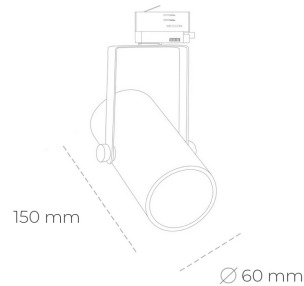

SPOTLIGHT LIDER B MINI 827 23W 45° GREY | ON/OFF

LED	COB
Barwa światła	2700 [K] |
CRI	80
Strumień led chip	3233 [lm]
Strumień światła z oprawy	2909 [lm]
Zasilanie systemu	23 [W]
Wydajność oprawy oświetleniowej	126 [lm/W]
Kąt świecenia	45°
Sterowanie	ON/OFF
MacAdam	3 SDCM

Spotlight LED

Kompaktowa oprawa oświetleniowa typu reflektor LED. Przeznaczona do montażu w szynoprzewodzie lub na bazie sufitowej. Obudowa wraz z ramieniem wykonane są z aluminium. Dostępność w kolorze białym, czarnym i szarym. Na zamówienie istnieje możliwość lakierowania na dowolny kolor z palety RAL. Dostępne odbłyśniki w kątach 15, 23, 38, 45 i 60 stopni. Maksymalna moc oprawy to 27W.

OPRAWA

Waga	0,85 [kg]
Ochronność IP , IK , klasa	IP 20, IK 1,
Kolor oprawy	GREY
Rodzaj przelona	Plastic
Napięcie zasilania	220-240V 50-60Hz

Uwaga: Wszystkie dane są wartościami typowymi. Tolerancja pomiarów +/-10%. Funkcje systemu mogą ulec zmianie wraz z ulepszeniami produktu ze względu na postęp techniczny.

OPCJE

kolor oprawy do wyboru z palety RAL - na zapytanie, przelona antyolśnieniowa "plaster miodu", możliwość sterowania mocą świecenia za pomocą systemu CASAMBI / DALI / PHASE CUT

Wygenerowano: 01.09.2024

+48 32 388 80 00

www.cora.pl
cora@cora.pl

Ulica: Ignatza Hakuby 18
41-914 Bytom, Polska