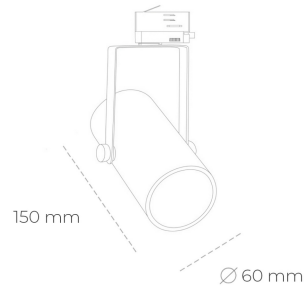

SPOTLIGHT LIDER B MINI 827 25W 38° GREY | ON/OFF

LED	COB
Barwa światła	2700 [K] |
CRI	80
Strumień led chip	3502 [lm]
Strumień światła z oprawy	3151 [lm]
Zasilanie systemu	25 [W]
Wydajność oprawy oświetleniowej	126 [lm/W]
Kąt świecenia	38°
Sterowanie	ON/OFF
MacAdam	3 SDCM

Spotlight LED

Kompaktowa oprawa oświetleniowa typu reflektor LED. Przeznaczona do montażu w szynoprzewodzie lub na bazie sufitowej. Obudowa wraz z ramieniem wykonane są z aluminium. Dostępność w kolorze białym, czarnym i szarym. Na zamówienie istnieje możliwość lakierowania na dowolny kolor z palety RAL. Dostępne odbłyśniki w kątach 15, 23, 38, 45 i 60 stopni. Maksymalna moc oprawy to 27W.

OPRAWA

Waga	0,85 [kg]
Ochronność IP , IK , klasa	IP 20, IK 1,
Kolor oprawy	GREY
Rodzaj przelony	Plastic
Napięcie zasilania	220-240V 50-60Hz

Uwaga: Wszystkie dane są wartościami typowymi. Tolerancja pomiarów +/-10%. Funkcje systemu mogą ulec zmianie wraz z ulepszeniami produktu ze względu na postęp techniczny.

OPCJE

kolor oprawy do wyboru z palety RAL - na zapytanie, przesłona antyodbleniowa "plaster miodu", możliwość sterowania mocą świecenia za pomocą systemu CASAMBI / DALI / PHASE CUT

Wygenerowano: 01.09.2024

+48 32 388 80 00

www.cora.pl
cora@cora.pl

Ulica: Ignatza Hakuby 18
41-914 Bytom, Polska