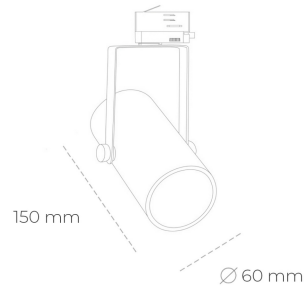

SPOTLIGHT LIDER B MINI 827 21W 38° GREY | ON/OFF

LED	COB
Barwa światła	2700 [K] |
CRI	80
Strumień led chip	2963 [lm]
Strumień światła z oprawy	2666 [lm]
Zasilanie systemu	21 [W]
Wydajność oprawy oświetleniowej	127 [lm/W]
Kąt świecenia	38°
Sterowanie	ON/OFF
MacAdam	3 SDCM

Spotlight LED

Kompaktowa oprawa oświetleniowa typu reflektor LED. Przeznaczona do montażu w szynoprzewodzie lub na bazie sufitowej. Obudowa wraz z ramieniem wykonane są z aluminium. Dostępność w kolorze białym, czarnym i szarym. Na zamówienie istnieje możliwość lakierowania na dowolny kolor z palety RAL. Dostępne odbłyśniki w kątach 15, 23, 38, 45 i 60 stopni. Maksymalna moc oprawy to 27W.

OPRAWA

Waga	0,85 [kg]
Ochronność IP , IK , klasa	IP 20, IK 1,
Kolor oprawy	GREY
Rodzaj przelony	Plastic
Napięcie zasilania	220-240V 50-60Hz

Uwaga: Wszystkie dane są wartościami typowymi. Tolerancja pomiarów +/-10%. Funkcje systemu mogą ulec zmianie wraz z ulepszeniami produktu ze względu na postęp techniczny.

OPCJE

kolor oprawy do wyboru z palety RAL - na zapytanie, przesłona antyodbleniowa "plaster miodu", możliwość sterowania mocą świecenia za pomocą systemu CASAMBI / DALI / PHASE CUT

Wygenerowano: 01.09.2024

+48 32 388 80 00

www.cora.pl
cora@cora.pl

Ulica: Ignatza Hakuby 18
41-914 Bytom, Polska