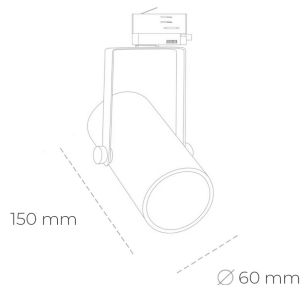

SPOTLIGHT LIDER B MINI 827 13W 23° GREY | ON/OFF

LED	COB
Barwa światła	2700 [K] |
CRI	80
Strumień led chip	1886 [lm]
Strumień światła z oprawy	1697 [lm]
Zasilanie systemu	13 [W]
Wydajność oprawy oświetleniowej	131 [lm/W]
Kąt świecenia	23°
Sterowanie	ON/OFF
MacAdam	3 SDCM

Spotlight LED

Kompaktowa oprawa oświetleniowa typu reflektor LED. Przeznaczona do montażu w szynoprzewodzie lub na bazie sufitowej. Obudowa wraz z ramieniem wykonane są z aluminium. Dostępność w kolorze białym, czarnym i szarym. Na zamówienie istnieje możliwość lakierowania na dowolny kolor z palety RAL. Dostępne odbłyśniki w kątach 15, 23, 38, 45 i 60 stopni. Maksymalna moc oprawy to 27W.

OPRAWA

Waga	0,85 [kg]
Ochronność IP , IK , klasa	IP 20, IK 1,
Kolor oprawy	GREY
Rodzaj przelona	Plastic
Napięcie zasilania	220-240V 50-60Hz

Uwaga: Wszystkie dane są wartościami typowymi. Tolerancja pomiarów +/-10%. Funkcje systemu mogą ulec zmianie wraz z ulepszeniami produktu ze względu na postęp techniczny.

OPCJE

kolor oprawy do wyboru z palety RAL - na zapytanie, przesłona antyodbleniowa "plaster miodu", możliwość sterowania mocą świecenia za pomocą systemu CASAMBI / DALI / PHASE CUT

Wygenerowano: 01.09.2024

+48 32 388 80 00

www.cora.pl
cora@cora.pl

Ulica: Ignatza Hakuby 18
41-914 Bytom, Polska