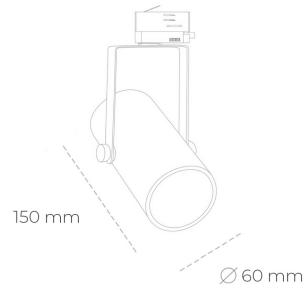

SPOTLIGHT LIDER B MINI 827 27W 15° GREY | ON/OFF

LED	COB
Barwa światła	2700 [K] |
CRI	80
Strumień led chip	3772 [lm]
Strumień światła z oprawy	3394 [lm]
Zasilanie systemu	27 [W]
Wydajność oprawy oświetleniowej	126 [lm/W]
Kąt świecenia	15°
Sterowanie	ON/OFF
MacAdam	3 SDCM

Spotlight LED

Kompaktowa oprawa oświetleniowa typu reflektor LED. Przeznaczona do montażu w szynoprzewodzie lub na bazie sufitowej. Obudowa wraz z ramieniem wykonane są z aluminium. Dostępność w kolorze białym, czarnym i szarym. Na zamówienie istnieje możliwość lakierowania na dowolny kolor z palety RAL. Dostępne odbłyśniki w kątach 15, 23, 38, 45 i 60 stopni. Maksymalna moc oprawy to 27W.

OPRAWA

Waga	0,85 [kg]
Ochronność IP , IK , klasa	IP 20, IK 1,
Kolor oprawy	GREY
Rodzaj przelony	Plastic
Napięcie zasilania	220-240V 50-60Hz

Uwaga: Wszystkie dane są wartościami typowymi. Tolerancja pomiarów +/-10%. Funkcje systemu mogą ulec zmianie wraz z ulepszeniami produktu ze względu na postęp techniczny.

OPCJE

kolor oprawy do wyboru z palety RAL - na zapytanie, przesłona antyodbleniowa "plaster miodu", możliwość sterowania mocą świecenia za pomocą systemu CASAMBI / DALI / PHASE CUT

Wygenerowano: 01.09.2024

+48 32 388 80 00

www.cora.pl
cora@cora.pl

Ulica: Ignatza Hakuby 18
41-914 Bytom, Polska