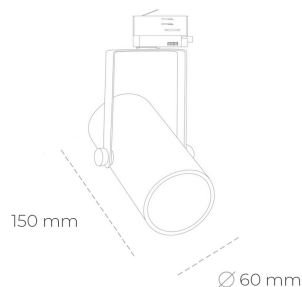

SPOTLIGHT LIDER B MINI 940 27W 45° GREY PREMIUM WHITE ON/OFF

Kod produktu: N007-K0001-PW940-HA-M45-ZE51_700-S1-###

LED	COB
Barwa światła	4000 [K] PREMIUM WHITE
CRI	90
Strumień led chip	3634 [lm]
Strumień światła z oprawy	3270 [lm]
Zasilanie systemu	27 [W]
Wydajność oprawy oświetleniowej	121 [lm/W]
Kąt świecenia	45°
Sterowanie	ON/OFF
MacAdam	3 SDCM

Spotlight LED

Kompaktowa oprawa oświetleniowa typu reflektor LED. Przeznaczona do montażu w szynoprzewodzie lub na bazie sufitowej. Obudowa wraz z ramieniem wykonane są z aluminium. Dostępność w kolorze białym, czarnym i szarym. Na zamówienie istnieje możliwość lakierowania na dowolny kolor z palety RAL. Dostępne odbłyśniki w kątach 15, 23, 38, 45 i 60 stopni. Maksymalna moc oprawy to 27W.

OPRAWA

Waga	0,85 [kg]
Ochronność IP , IK , klasa	IP 20, IK 1,
Kolor oprawy	GREY
Rodzaj przesłony	Plastic
Napięcie zasilania	220-240V 50-60Hz

Uwaga: Wszystkie dane są wartościami typowymi. Tolerancja pomiarów +/-10%. Funkcje systemu mogą ulec zmianie wraz z ulepszeniami produktu ze względu na postęp techniczny.