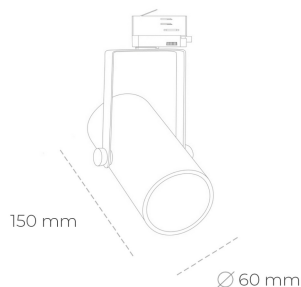

SPOTLIGHT LIDER B MINI 930 21W 60° GREY CRI97 ON/OFF

LED	COB
Barwa światła	3000 [K] CRI97
CRI	90
Strumień led chip	2402 [lm]
Strumień światła z oprawy	2161 [lm]
Zasilanie systemu	21 [W]
Wydajność oprawy oświetleniowej	103 [lm/W]
Kąt świecenia	60°
Sterowanie	ON/OFF
MacAdam	3 SDCM

Spotlight LED

Kompaktowa oprawa oświetleniowa typu reflektor LED. Przeznaczona do montażu w szynoprzewodzie lub na bazie sufitowej. Obudowa wraz z ramieniem wykonane są z aluminium. Dostępność w kolorze białym, czarnym i szarym. Na zamówienie istnieje możliwość lakierowania na dowolny kolor z palety RAL. Dostępne odbłyśniki w kątach 15, 23, 38, 45 i 60 stopni. Maksymalna moc oprawy to 27W.

OPRAWA

Waga	0,85 [kg]
Ochronność IP , IK , klasa	IP 20, IK 1,
Kolor oprawy	GREY
Rodzaj przelony	Plastic
Napięcie zasilania	220-240V 50-60Hz

Uwaga: Wszystkie dane są wartościami typowymi. Tolerancja pomiarów +/-10%. Funkcje systemu mogą ulec zmianie wraz z ulepszeniami produktu ze względu na postęp techniczny.

OPCJE

kolor oprawy do wyboru z palety RAL - na zapytanie, przesłona antyodbleniowa "plaster miodu", możliwość sterowania mocą świecenia za pomocą systemu CASAMBI / DALI / PHASE CUT

Wygenerowano: 01.09.2024

+48 32 388 80 00

www.cora.pl
cora@cora.pl

Ulica: Ignatza Hakuby 18
41-914 Bytom, Polska