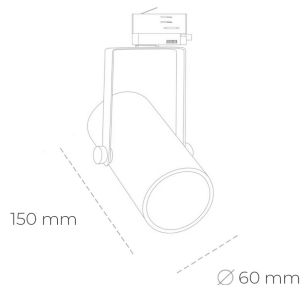

SPOTLIGHT LIDER B MINI 930 14W 45° GREY CRI97 ON/OFF

LED	COB
Barwa światła	3000 [K] CRI97
CRI	90
Strumień led chip	1575 [lm]
Strumień światła z oprawy	1417 [lm]
Zasilanie systemu	14 [W]
Wydajność oprawy oświetleniowej	101 [lm/W]
Kąt świecenia	45°
Sterowanie	ON/OFF
MacAdam	3 SDCM

Spotlight LED

Kompaktowa oprawa oświetleniowa typu reflektor LED. Przeznaczona do montażu w szynoprzewodzie lub na bazie sufitowej. Obudowa wraz z ramieniem wykonane są z aluminium. Dostępność w kolorze białym, czarnym i szarym. Na zamówienie istnieje możliwość lakierowania na dowolny kolor z palety RAL. Dostępne odbłyśniki w kątach 15, 23, 38, 45 i 60 stopni. Maksymalna moc oprawy to 27W.

OPRAWA

Waga	0,85 [kg]
Ochronność IP , IK , klasa	IP 20, IK 1,
Kolor oprawy	GREY
Rodzaj przelony	Plastic
Napięcie zasilania	220-240V 50-60Hz

Uwaga: Wszystkie dane są wartościami typowymi. Tolerancja pomiarów +/-10%. Funkcje systemu mogą ulec zmianie wraz z ulepszeniami produktu ze względu na postęp techniczny.

OPCJE

kolor oprawy do wyboru z palety RAL - na zapytanie, przesłona antyodbleniowa "plaster miodu", możliwość sterowania mocą świecenia za pomocą systemu CASAMBI / DALI / PHASE CUT

Wygenerowano: 01.09.2024

+48 32 388 80 00

www.cora.pl
cora@cora.pl

Ulica: Ignatza Hakuby 18
41-914 Bytom, Polska