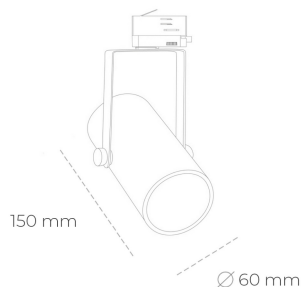

SPOTLIGHT LIDER B MINI 935 27W 60° GREY PREMIUM WHITE ON/OFF

LED	COB
Barwa światła	3500 [K] PREMIUM WHITE
CRI	90
Strumień led chip	4038 [lm]
Strumień światła z oprawy	3634 [lm]
Zasilanie systemu	27 [W]
Wydajność oprawy oświetleniowej	135 [lm/W]
Kąt świecenia	60°
Sterowanie	ON/OFF
MacAdam	3 SDCM

Spotlight LED

Kompaktowa oprawa oświetleniowa typu reflektor LED. Przeznaczona do montażu w szynoprzewodzie lub na bazie sufitowej. Obudowa wraz z ramieniem wykonane są z aluminium. Dostępność w kolorze białym, czarnym i szarym. Na zamówienie istnieje możliwość lakierowania na dowolny kolor z palety RAL. Dostępne odbłyśniki w kątach 15, 23, 38, 45 i 60 stopni. Maksymalna moc oprawy to 27W.

OPRAWA

Waga	0,85 [kg]
Ochronność IP , IK , klasa	IP 20, IK 1,
Kolor oprawy	GREY
Rodzaj przesłony	Plastic
Napięcie zasilania	220-240V 50-60Hz

Uwaga: Wszystkie dane są wartościami typowymi. Tolerancja pomiarów +/-10%. Funkcje systemu mogą ulec zmianie wraz z ulepszeniami produktu ze względu na postęp techniczny.

OPCJE

kolor oprawy do wyboru z palety RAL - na zapytanie, przesłona antyodbleniowa "plaster miodu", możliwość sterowania mocą świecenia za pomocą systemu CASAMBI / DALI / PHASE CUT

Wygenerowano: 01.09.2024

+48 32 388 80 00

www.cora.pl
cora@cora.pl

Ulica: Ignatza Hakuby 18
41-914 Bytom, Polska