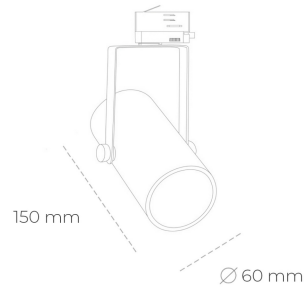

SPOTLIGHT LIDER B MINI 935 20W 60° GREY PREMIUM WHITE ON/OFF

Kod produktu: N007-K0001-HE935-HA-M60-ZE51_500-S1-###

LED	COB
Barwa światła	3500 [K] PREMIUM WHITE
CRI	90
Strumień led chip	2973 [lm]
Strumień światła z oprawy	2675 [lm]
Zasilanie systemu	20 [W]
Wydajność oprawy oświetleniowej	134 [lm/W]
Kąt świecenia	60°
Sterowanie	ON/OFF
MacAdam	3 SDCM

Spotlight LED

Kompaktowa oprawa oświetleniowa typu reflektor LED. Przeznaczona do montażu w szynoprzewodzie lub na bazie sufitowej. Obudowa wraz z ramieniem wykonane są z aluminium. Dostępność w kolorze białym, czarnym i szarym. Na zamówienie istnieje możliwość lakierowania na dowolny kolor z palety RAL. Dostępne odbłyśniki w kątach 15, 23, 38, 45 i 60 stopni. Maksymalna moc oprawy to 27W.

OPRAWA

Waga	0,85 [kg]
Ochronność IP , IK , klasa	IP 20, IK 1,
Kolor oprawy	GREY
Rodzaj przesłony	Plastic
Napięcie zasilania	220-240V 50-60Hz

Uwaga: Wszystkie dane są wartościami typowymi. Tolerancja pomiarów +/-10%. Funkcje systemu mogą ulec zmianie wraz z ulepszeniami produktu ze względu na postęp techniczny.