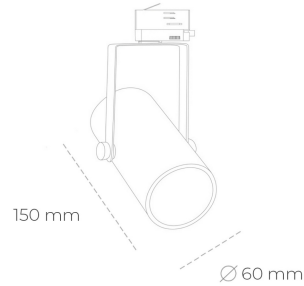

SPOTLIGHT LIDER B MINI 935 25W 45° GREY PREMIUM WHITE ON/OFF

Kod produktu: N007-K0001-HE935-HA-M45-ZE51_650-S1-###

LED	COB
Barwa światła	3500 [K] PREMIUM WHITE
CRI	90
Strumień led chip	3777 [lm]
Strumień światła z oprawy	3399 [lm]
Zasilanie systemu	25 [W]
Wydajność oprawy oświetleniowej	136 [lm/W]
Kąt świecenia	45°
Sterowanie	ON/OFF
MacAdam	3 SDCM

Spotlight LED

Kompaktowa oprawa oświetleniowa typu reflektor LED. Przeznaczona do montażu w szynoprzewodzie lub na bazie sufitowej. Obudowa wraz z ramieniem wykonane są z aluminium. Dostępność w kolorze białym, czarnym i szarym. Na zamówienie istnieje możliwość lakierowania na dowolny kolor z palety RAL. Dostępne odbłyśniki w kątach 15, 23, 38, 45 i 60 stopni. Maksymalna moc oprawy to 27W.

OPRAWA

Waga	0,85 [kg]
Ochronność IP , IK , klasa	IP 20, IK 1,
Kolor oprawy	GREY
Rodzaj przesłony	Plastic
Napięcie zasilania	220-240V 50-60Hz

Uwaga: Wszystkie dane są wartościami typowymi. Tolerancja pomiarów +/-10%. Funkcje systemu mogą ulec zmianie wraz z ulepszeniami produktu ze względu na postęp techniczny.