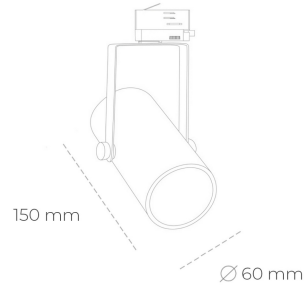

## SPOTLIGHT LIDER B MINI 935 25W 38° GREY PREMIUM WHITE ON/OFF

Kod produktu: N007-K0001-HE935-HA-M38-ZE51\_650-S1-###

LED	COB
Barwa światła	3500 [K] PREMIUM WHITE
CRI	90
Strumień led chip	3777 [lm]
Strumień światła z oprawy	3399 [lm]
Zasilanie systemu	25 [W]
Wydajność oprawy oświetleniowej	136 [lm/W]
Kąt świecenia	38°
Sterowanie	ON/OFF
MacAdam	3 SDCM

### Spotlight LED

Kompaktowa oprawa oświetleniowa typu reflektor LED. Przeznaczona do montażu w szynoprzewodzie lub na bazie sufitowej. Obudowa wraz z ramieniem wykonane są z aluminium. Dostępność w kolorze białym, czarnym i szarym. Na zamówienie istnieje możliwość lakierowania na dowolny kolor z palety RAL. Dostępne odbłyśniki w kątach 15, 23, 38, 45 i 60 stopni. Maksymalna moc oprawy to 27W.

### OPRAWA

Waga	0,85 [kg]
Ochronność IP , IK , klasa	IP 20, IK 1,
Kolor oprawy	GREY
Rodzaj przesłony	Plastic
Napięcie zasilania	220-240V 50-60Hz

Uwaga: Wszystkie dane są wartościami typowymi. Tolerancja pomiarów +/-10%. Funkcje systemu mogą ulec zmianie wraz z ulepszeniami produktu ze względu na postęp techniczny.