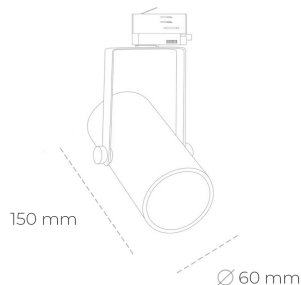

SPOTLIGHT LIDER B MINI 935 25W 15° GREY PREMIUM WHITE ON/OFF

LED	COB
Barwa światła	3500 [K] PREMIUM WHITE
CRI	90
Strumień led chip	3777 [lm]
Strumień światła z oprawy	3399 [lm]
Zasilanie systemu	25 [W]
Wydajność oprawy oświetleniowej	136 [lm/W]
Kąt świecenia	15°
Sterowanie	ON/OFF
MacAdam	3 SDCM

Spotlight LED

Kompaktowa oprawa oświetleniowa typu reflektor LED. Przeznaczona do montażu w szynoprzewodzie lub na bazie sufitowej. Obudowa wraz z ramieniem wykonane są z aluminium. Dostępność w kolorze białym, czarnym i szarym. Na zamówienie istnieje możliwość lakierowania na dowolny kolor z palety RAL. Dostępne odbłyśniki w kątach 15, 23, 38, 45 i 60 stopni. Maksymalna moc oprawy to 27W.

OPRAWA

Waga	0,85 [kg]
Ochronność IP , IK , klasa	IP 20, IK 1,
Kolor oprawy	GREY
Rodzaj przesłony	Plastic
Napięcie zasilania	220-240V 50-60Hz

Uwaga: Wszystkie dane są wartościami typowymi. Tolerancja pomiarów +/-10%. Funkcje systemu mogą ulec zmianie wraz z ulepszeniami produktu ze względu na postęp techniczny.

OPCJE

kolor oprawy do wyboru z palety RAL - na zapytanie, przesłona antyodblśnieniowa "plaster miodu", możliwość sterowania mocą świecenia za pomocą systemu CASAMBI / DALI / PHASE CUT

Wygenerowano: 01.09.2024

+48 32 388 80 00

www.cora.pl
cora@cora.pl

Ulica: Ignatza Hakuby 18
41-914 Bytom, Polska