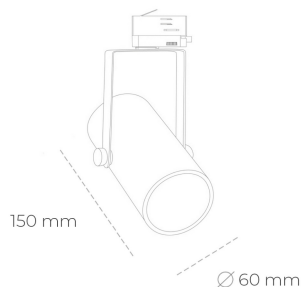

SPOTLIGHT LIDER B MINI 930 20W 45° GREY PREMIUM WHITE ON/OFF

LED	COB
Barwa światła	3000 [K] PREMIUM WHITE
CRI	90
Strumień led chip	2880 [lm]
Strumień światła z oprawy	2592 [lm]
Zasilanie systemu	20 [W]
Wydajność oprawy oświetleniowej	130 [lm/W]
Kąt świecenia	45°
Sterowanie	ON/OFF
MacAdam	3 SDCM

Spotlight LED

Kompaktowa oprawa oświetleniowa typu reflektor LED. Przeznaczona do montażu w szynoprzewodzie lub na bazie sufitowej. Obudowa wraz z ramieniem wykonane są z aluminium. Dostępność w kolorze białym, czarnym i szarym. Na zamówienie istnieje możliwość lakierowania na dowolny kolor z palety RAL. Dostępne odbłyśniki w kątach 15, 23, 38, 45 i 60 stopni. Maksymalna moc oprawy to 27W.

OPRAWA

Waga	0,85 [kg]
Ochronność IP , IK , klasa	IP 20, IK 1,
Kolor oprawy	GREY
Rodzaj przesłony	Plastic
Napięcie zasilania	220-240V 50-60Hz

Uwaga: Wszystkie dane są wartościami typowymi. Tolerancja pomiarów +/-10%. Funkcje systemu mogą ulec zmianie wraz z ulepszeniami produktu ze względu na postęp techniczny.

OPCJE

kolor oprawy do wyboru z palety RAL - na zapytanie, przesłona antyodblśnieniowa "plaster miodu", możliwość sterowania mocą świecenia za pomocą systemu CASAMBI / DALI / PHASE CUT

Wygenerowano: 01.09.2024

+48 32 388 80 00

www.cora.pl
cora@cora.pl

Ulica: Ignatza Hakuby 18
41-914 Bytom, Polska