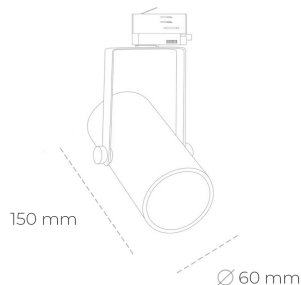

SPOTLIGHT LIDER B MINI 930 11W 15° GREY PREMIUM WHITE ON/OFF

LED	COB
Barwa światła	3000 [K] PREMIUM WHITE
CRI	90
Strumień led chip	1497 [lm]
Strumień światła z oprawy	1347 [lm]
Zasilanie systemu	11 [W]
Wydajność oprawy oświetleniowej	122 [lm/W]
Kąt świecenia	15°
Sterowanie	ON/OFF
MacAdam	3 SDCM

Spotlight LED

Kompaktowa oprawa oświetleniowa typu reflektor LED. Przeznaczona do montażu w szynoprzewodzie lub na bazie sufitowej. Obudowa wraz z ramieniem wykonane są z aluminium. Dostępność w kolorze białym, czarnym i szarym. Na zamówienie istnieje możliwość lakierowania na dowolny kolor z palety RAL. Dostępne odbłyśniki w kątach 15, 23, 38, 45 i 60 stopni. Maksymalna moc oprawy to 27W.

OPRAWA

Waga	0,85 [kg]
Ochronność IP , IK , klasa	IP 20, IK 1,
Kolor oprawy	GREY
Rodzaj przesłony	Plastic
Napięcie zasilania	220-240V 50-60Hz

Uwaga: Wszystkie dane są wartościami typowymi. Tolerancja pomiarów +/-10%. Funkcje systemu mogą ulec zmianie wraz z ulepszeniami produktu ze względu na postęp techniczny.

OPCJE

kolor oprawy do wyboru z palety RAL - na zapytanie, przesłona antyodblśnieniowa "plaster miodu", możliwość sterowania mocą świecenia za pomocą systemu CASAMBI / DALI / PHASE CUT

Wygenerowano: 01.09.2024

+48 32 388 80 00

www.cora.pl
cora@cora.pl

Ulica: Ignatza Hakuby 18
41-914 Bytom, Polska