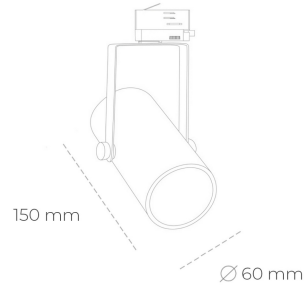

SPOTLIGHT LIDER B MINI 957 14W 23° GREY SPECIAL ON/OFF

Kod produktu: N007-K0001-CC957-H5-M23-ZE51_350-S1-###

LED	COB
Barwa światła	5700 [K] SPECIAL
CRI	90
Strumień led chip	1820 [lm]
Strumień światła z oprawy	1638 [lm]
Zasilanie systemu	14 [W]
Wydajność oprawy oświetleniowej	117 [lm/W]
Kąt świecenia	23°
Sterowanie	ON/OFF
MacAdam	3 SDCM

Spotlight LED

Kompaktowa oprawa oświetleniowa typu reflektor LED. Przeznaczona do montażu w szynoprzewodzie lub na bazie sufitowej. Obudowa wraz z ramieniem wykonane są z aluminium. Dostępność w kolorze białym, czarnym i szarym. Na zamówienie istnieje możliwość lakierowania na dowolny kolor z palety RAL. Dostępne odbłyśniki w kątach 15, 23, 38, 45 i 60 stopni. Maksymalna moc oprawy to 27W.

OPRAWA

Waga	0,85 [kg]
Ochronność IP , IK , klasa	IP 20, IK 1,
Kolor oprawy	GREY
Rodzaj przelony	Plastic
Napięcie zasilania	220-240V 50-60Hz

Uwaga: Wszystkie dane są wartościami typowymi. Tolerancja pomiarów +/-10%. Funkcje systemu mogą ulec zmianie wraz z ulepszeniami produktu ze względu na postęp techniczny.