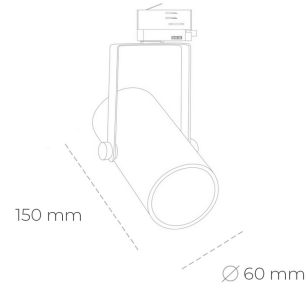

## SPOTLIGHT LIDER B MINI 940 25W 38° GREY HI EFFICIENT ON/OFF

Kod produktu: N007-K0001-BB940-H5-M38-ZE51\_650-S1-###

LED	COB
Barwa światła	4000 [K] HI EFFICIENT
CRI	90
Strumień led chip	4090 [lm]
Strumień światła z oprawy	3681 [lm]
Zasilanie systemu	25 [W]
Wydajność oprawy oświetleniowej	147 [lm/W]
Kąt świecenia	38°
Sterowanie	ON/OFF
MacAdam	3 SDCM

### Spotlight LED

Kompaktowa oprawa oświetleniowa typu reflektor LED. Przeznaczona do montażu w szynoprzewodzie lub na bazie sufitowej. Obudowa wraz z ramieniem wykonane są z aluminium. Dostępność w kolorze białym, czarnym i szarym. Na zamówienie istnieje możliwość lakierowania na dowolny kolor z palety RAL. Dostępne odbłyśniki w kątach 15, 23, 38, 45 i 60 stopni. Maksymalna moc oprawy to 27W.

### OPRAWA

Waga	0,85 [kg]
Ochronność IP , IK , klasa	IP 20, IK 1,
Kolor oprawy	GREY
Rodzaj przesłony	Plastic
Napięcie zasilania	220-240V 50-60Hz

Uwaga: Wszystkie dane są wartościami typowymi. Tolerancja pomiarów +/-10%. Funkcje systemu mogą ulec zmianie wraz z ulepszeniami produktu ze względu na postęp techniczny.