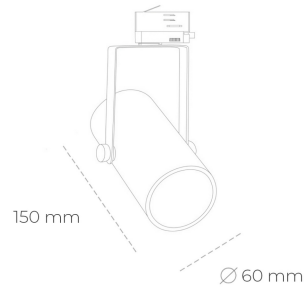

SPOTLIGHT LIDER B MINI 930 14W 15° GREY HI EFFICIENT ON/OFF

Kod produktu: N007-K0001-BB930-H5-M15-ZE51_350-S1-###

LED	COB
Barwa światła	3000 [K] HI EFFICIENT
CRI	90
Strumień led chip	2256 [lm]
Strumień światła z oprawy	2030 [lm]
Zasilanie systemu	14 [W]
Wydajność oprawy oświetleniowej	145 [lm/W]
Kąt świecenia	15°
Sterowanie	ON/OFF
MacAdam	3 SDCM

Spotlight LED

Kompaktowa oprawa oświetleniowa typu reflektor LED. Przeznaczona do montażu w szynoprzewodzie lub na bazie sufitowej. Obudowa wraz z ramieniem wykonane są z aluminium. Dostępność w kolorze białym, czarnym i szarym. Na zamówienie istnieje możliwość lakierowania na dowolny kolor z palety RAL. Dostępne odbłyśniki w kątach 15, 23, 38, 45 i 60 stopni. Maksymalna moc oprawy to 27W.

OPRAWA

Waga	0,85 [kg]
Ochronność IP , IK , klasa	IP 20, IK 1,
Kolor oprawy	GREY
Rodzaj przesłony	Plastic
Napięcie zasilania	220-240V 50-60Hz

Uwaga: Wszystkie dane są wartościami typowymi. Tolerancja pomiarów +/-10%. Funkcje systemu mogą ulec zmianie wraz z ulepszeniami produktu ze względu na postęp techniczny.