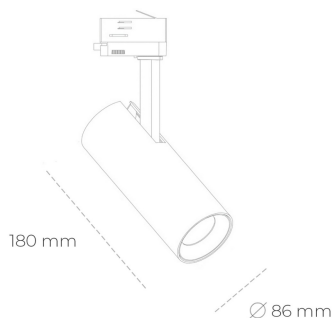

SPOTLIGHT LIDER D MINIS 825 25W 45° WHITE BREAD ON/OFF

LED	COB
Barwa światła	2500 [K] BREAD
CRI	80
Strumień led chip	3042 [lm]
Strumień światła z oprawy	2737 [lm]
Zasilanie systemu	25 [W]
Wydajność oprawy oświetleniowej	109 [lm/W]
Kąt świecenia	45°
Sterowanie	ON/OFF
MacAdam	3 SDCM

Spotlight LED

Kompaktowa oprawa oświetleniowa typu reflektor LED. Przeznaczona do montażu w szynoprzewodzie lub na bazie sufitowej. Obudowa wraz z ramieniem wykonane są z aluminium. Dostępność w kolorze białym, czarnym i szarym. Na zamówienie istnieje możliwość lakierowania na dowolny kolor z palety RAL. Dostępne odbłyśniki w kątach 15, 23, 38, 45 i 60 stopni. Maksymalna moc oprawy to 23W.

OPRAWA

Waga	0,81 [kg]
Ochronność IP , IK , klasa	IP 20, IK 1,
Kolor oprawy	WHITE
Rodzaj przelony	Plastic
Napięcie zasilania	220-240V 50-60Hz

Uwaga: Wszystkie dane są wartościami typowymi. Tolerancja pomiarów +/-10%. Funkcje systemu mogą ulec zmianie wraz z ulepszeniami produktu ze względu na postęp techniczny.

OPCJE

kolor oprawy do wyboru z palety RAL - na zapytanie, przesłona antyodbliniowa "plaster miodu", możliwość sterowania mocą świecenia za pomocą systemu CASAMBI / DALI / PHASE CUT

Wygenerowano: 16.07.2024

+48 32 388 80 00

www.cora.pl
cora@cora.pl

Ulica: Ignatza Hakuby 18
41-914 Bytom, Polska