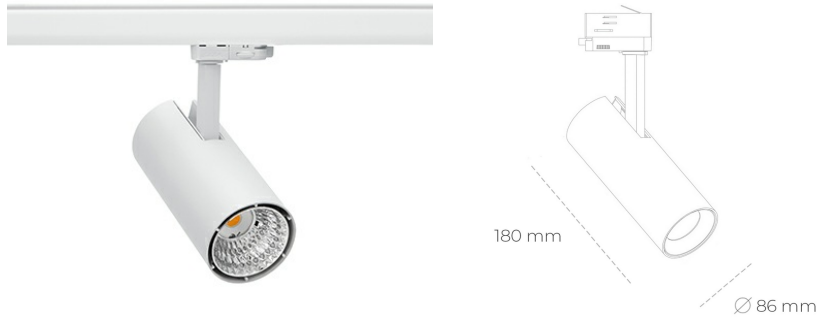

SPOTLIGHT LIDER D MINIS 940 10W 60° WHITE | ON/OFF

LED	COB
Barwa światła	4000 [K] |
CRI	90
Strumień led chip	1208 [lm]
Strumień światła z oprawy	1087 [lm]
Zasilanie systemu	10 [W]
Wydajność oprawy oświetleniowej	109 [lm/W]
Kąt świecenia	60°
Sterowanie	ON/OFF
MacAdam	3 SDCM

Spotlight LED

Kompaktowa oprawa oświetleniowa typu reflektor LED. Przeznaczona do montażu w szynoprzewodzie lub na bazie sufitowej. Obudowa wraz z ramieniem wykonane są z aluminium. Dostępność w kolorze białym, czarnym i szarym. Na zamówienie istnieje możliwość lakierowania na dowolny kolor z palety RAL. Dostępne odbłyśniki w kątach 15, 23, 38, 45 i 60 stopni. Maksymalna moc oprawy to 23W.

OPRAWA

Waga	0,81 [kg]
Ochronność IP , IK , klasa	IP 20, IK 1,
Kolor oprawy	WHITE
Rodzaj przelona	Plastic
Napięcie zasilania	220-240V 50-60Hz

Uwaga: Wszystkie dane są wartościami typowymi. Tolerancja pomiarów +/-10%. Funkcje systemu mogą ulec zmianie wraz z ulepszeniami produktu ze względu na postęp techniczny.

OPCJE

kolor oprawy do wyboru z palety RAL - na zapytanie, przesłona antyodblśniowa "plaster miodu", możliwość sterowania mocą świecenia za pomocą systemu CASAMBI / DALI / PHASE CUT

Wygenerowano: 16.07.2024

+48 32 388 80 00

www.cora.pl
cora@cora.pl

Ulica: Ignatza Hakuby 18
41-914 Bytom, Polska