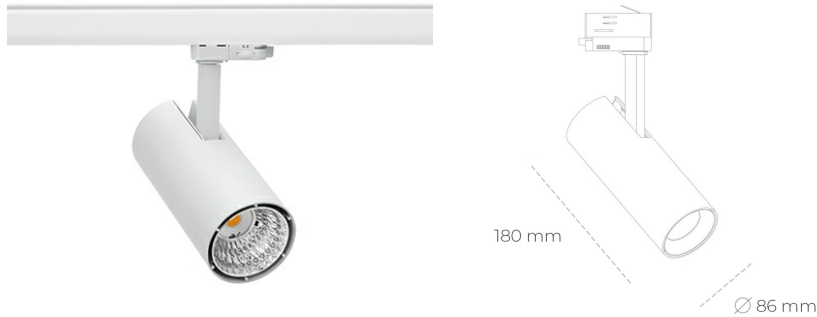

SPOTLIGHT LIDER D MINIS 840 23W 45° WHITE | ON/OFF

Kod produktu: N006-K0003-RF840-H5-M45-ZE53_600-S2-AA3

LED	COB
Barwa światła	4000 [K]
CRI	80
Strumień led chip	3407 [lm]
Strumień światła z oprawy	3066 [lm]
Zasilanie systemu	23 [W]
Wydajność oprawy oświetleniowej	133 [lm/W]
Kąt świecenia	45°
Sterowanie	ON/OFF
MacAdam	3 SDCM

Spotlight LED

Kompaktowa oprawa oświetleniowa typu reflektor LED. Przeznaczona do montażu w szynoprzewodzie lub na bazie sufitowej. Obudowa wraz z ramieniem wykonane są z aluminium. Dostępność w kolorze białym, czarnym i szarym. Na zamówienie istnieje możliwość lakierowania na dowolny kolor z palety RAL. Dostępne odbłyśniki w kątach 15, 23, 38, 45 i 60 stopni. Maksymalna moc oprawy to 23W.

OPRAWA

Waga	0,81 [kg]
Ochronność IP , IK , klasa	IP 20, IK 1,
Kolor oprawy	WHITE
Rodzaj przelony	Plastic
Napięcie zasilania	220-240V 50-60Hz

Uwaga: Wszystkie dane są wartościami typowymi. Tolerancja pomiarów +/-10%. Funkcje systemu mogą ulec zmianie wraz z ulepszeniami produktu ze względu na postęp techniczny.

OPCJE

kolor oprawy do wyboru z palety RAL - na zapytanie, przesłona antyodbleniowa "plaster miodu", możliwość sterowania mocą świecenia za pomocą systemu CASAMBI / DALI / PHASE CUT

Wygenerowano: 16.07.2024