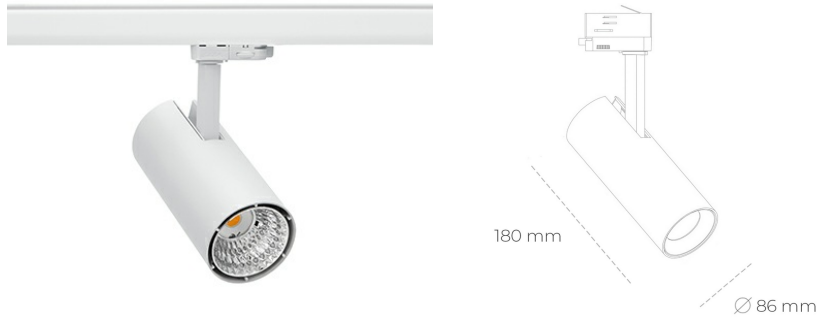

SPOTLIGHT LIDER D MINIS 840 23W 15° WHITE | ON/OFF

LED	COB
Barwa światła	4000 [K] |
CRI	80
Strumień led chip	3407 [lm]
Strumień światła z oprawy	3066 [lm]
Zasilanie systemu	23 [W]
Wydajność oprawy oświetleniowej	133 [lm/W]
Kąt świecenia	15°
Sterowanie	ON/OFF
MacAdam	3 SDCM

Spotlight LED

Kompaktowa oprawa oświetleniowa typu reflektor LED. Przeznaczona do montażu w szynoprzewodzie lub na bazie sufitowej. Obudowa wraz z ramieniem wykonane są z aluminium. Dostępność w kolorze białym, czarnym i szarym. Na zamówienie istnieje możliwość lakierowania na dowolny kolor z palety RAL. Dostępne odbłyśniki w kątach 15, 23, 38, 45 i 60 stopni. Maksymalna moc oprawy to 23W.

OPRAWA

Waga	0,81 [kg]
Ochronność IP , IK , klasa	IP 20, IK 1,
Kolor oprawy	WHITE
Rodzaj przelony	Plastic
Napięcie zasilania	220-240V 50-60Hz

Uwaga: Wszystkie dane są wartościami typowymi. Tolerancja pomiarów +/-10%. Funkcje systemu mogą ulec zmianie wraz z ulepszeniami produktu ze względu na postęp techniczny.

OPCJE

kolor oprawy do wyboru z palety RAL - na zapytanie, przesłona antyodbleniowa "plaster miodu", możliwość sterowania mocą świecenia za pomocą systemu CASAMBI / DALI / PHASE CUT

Wygenerowano: 16.07.2024

+48 32 388 80 00

www.cora.pl
cora@cora.pl

Ulica: Ignatza Hakuby 18
41-914 Bytom, Polska