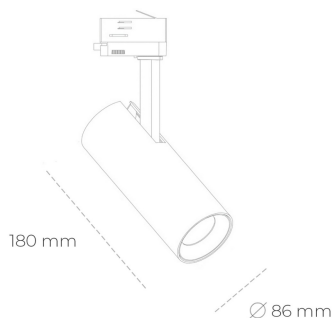

SPOTLIGHT LIDER D MINIS 835 19W 23° WHITE | ON/OFF

Kod produktu: N006-K0003-RF835-H5-M23-ZE53_500-S2-AA3

LED	COB
Barwa światła	3500 [K]
CRI	80
Strumień led chip	2783 [lm]
Strumień światła z oprawy	2504 [lm]
Zasilanie systemu	19 [W]
Wydajność oprawy oświetleniowej	132 [lm/W]
Kąt świecenia	23°
Sterowanie	ON/OFF
MacAdam	3 SDCM

Spotlight LED

Kompaktowa oprawa oświetleniowa typu reflektor LED. Przeznaczona do montażu w szynoprzewodzie lub na bazie sufitowej. Obudowa wraz z ramieniem wykonane są z aluminium. Dostępność w kolorze białym, czarnym i szarym. Na zamówienie istnieje możliwość lakierowania na dowolny kolor z palety RAL. Dostępne odbłyśniki w kątach 15, 23, 38, 45 i 60 stopni. Maksymalna moc oprawy to 23W.

OPRAWA

Waga	0,81 [kg]
Ochronność IP , IK , klasa	IP 20, IK 1,
Kolor oprawy	WHITE
Rodzaj przelony	Plastic
Napięcie zasilania	220-240V 50-60Hz

Uwaga: Wszystkie dane są wartościami typowymi. Tolerancja pomiarów +/-10%. Funkcje systemu mogą ulec zmianie wraz z ulepszeniami produktu ze względu na postęp techniczny.