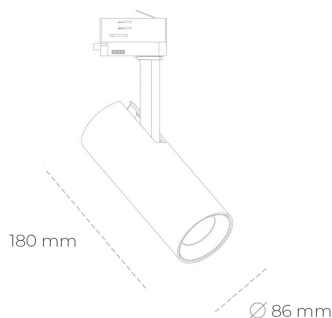

## SPOTLIGHT LIDER D MINIS 835 21W 15° WHITE | ON/OFF

Kod produktu: N006-K0003-RF835-H5-M15-ZE53\_550-S2-AA3

LED	COB
Barwa światła	3500 [K]
CRI	80
Strumień led chip	3061 [lm]
Strumień światła z oprawy	2754 [lm]
Zasilanie systemu	21 [W]
Wydajność oprawy oświetleniowej	131 [lm/W]
Kąt świecenia	15°
Sterowanie	ON/OFF
MacAdam	3 SDCM

### Spotlight LED

Kompaktowa oprawa oświetleniowa typu reflektor LED. Przeznaczona do montażu w szynoprzewodzie lub na bazie sufitowej. Obudowa wraz z ramieniem wykonane są z aluminium. Dostępność w kolorze białym, czarnym i szarym. Na zamówienie istnieje możliwość lakierowania na dowolny kolor z palety RAL. Dostępne odbłyśniki w kątach 15, 23, 38, 45 i 60 stopni. Maksymalna moc oprawy to 23W.

### OPRAWA

Waga	0,81 [kg]
Ochronność IP , IK , klasa	IP 20, IK 1,
Kolor oprawy	WHITE
Rodzaj przelony	Plastic
Napięcie zasilania	220-240V 50-60Hz

Uwaga: Wszystkie dane są wartościami typowymi. Tolerancja pomiarów +/-10%. Funkcje systemu mogą ulec zmianie wraz z ulepszeniami produktu ze względu na postęp techniczny.