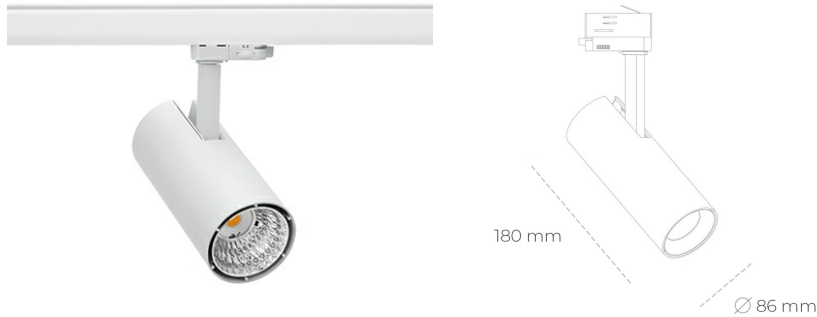

SPOTLIGHT LIDER D MINIS 835 14W 15° WHITE | ON/OFF

Kod produktu: N006-K0003-RF835-H5-M15-ZE53_350-S2-AA3

LED	COB
Barwa światła	3500 [K]
CRI	80
Strumień led chip	1948 [lm]
Strumień światła z oprawy	1753 [lm]
Zasilanie systemu	14 [W]
Wydajność oprawy oświetleniowej	125 [lm/W]
Kąt świecenia	15°
Sterowanie	ON/OFF
MacAdam	3 SDCM

Spotlight LED

Kompaktowa oprawa oświetleniowa typu reflektor LED. Przeznaczona do montażu w szynoprzewodzie lub na bazie sufitowej. Obudowa wraz z ramieniem wykonane są z aluminium. Dostępność w kolorze białym, czarnym i szarym. Na zamówienie istnieje możliwość lakierowania na dowolny kolor z palety RAL. Dostępne odbłyśniki w kątach 15, 23, 38, 45 i 60 stopni. Maksymalna moc oprawy to 23W.

OPRAWA

Waga	0,81 [kg]
Ochronność IP , IK , klasa	IP 20, IK 1,
Kolor oprawy	WHITE
Rodzaj przelony	Plastic
Napięcie zasilania	220-240V 50-60Hz

Uwaga: Wszystkie dane są wartościami typowymi. Tolerancja pomiarów +/-10%. Funkcje systemu mogą ulec zmianie wraz z ulepszeniami produktu ze względu na postęp techniczny.

OPCJE

kolor oprawy do wyboru z palety RAL - na zapytanie, przesłona antyodbliniowa "plaster miodu", możliwość sterowania mocą świecenia za pomocą systemu CASAMBI / DALI / PHASE CUT

Wygenerowano: 16.07.2024