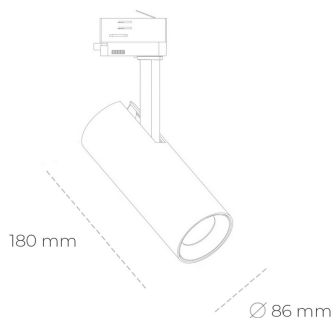

SPOTLIGHT LIDER D MINIS 827 10W 45° WHITE | ON/OFF

Kod produktu: N006-K0003-RF827-H5-M45-ZE63_250-S2-AA3

LED	COB
Barwa światła	2700 [K]
CRI	80
Strumień led chip	1347 [lm]
Strumień światła z oprawy	1212 [lm]
Zasilanie systemu	10 [W]
Wydajność oprawy oświetleniowej	121 [lm/W]
Kąt świecenia	45°
Sterowanie	ON/OFF
MacAdam	3 SDCM

Spotlight LED

Kompaktowa oprawa oświetleniowa typu reflektor LED. Przeznaczona do montażu w szynoprzewodzie lub na bazie sufitowej. Obudowa wraz z ramieniem wykonane są z aluminium. Dostępność w kolorze białym, czarnym i szarym. Na zamówienie istnieje możliwość lakierowania na dowolny kolor z palety RAL. Dostępne odbłyśniki w kątach 15, 23, 38, 45 i 60 stopni. Maksymalna moc oprawy to 23W.

OPRAWA

Waga	0,81 [kg]
Ochronność IP , IK , klasa	IP 20, IK 1,
Kolor oprawy	WHITE
Rodzaj przelony	Plastic
Napięcie zasilania	220-240V 50-60Hz

Uwaga: Wszystkie dane są wartościami typowymi. Tolerancja pomiarów +/-10%. Funkcje systemu mogą ulec zmianie wraz z ulepszeniami produktu ze względu na postęp techniczny.