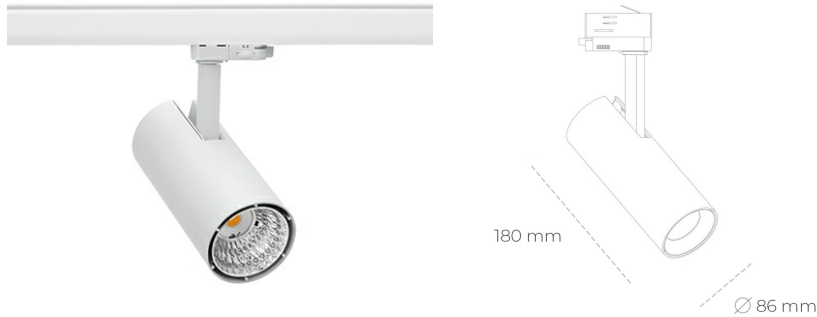

SPOTLIGHT LIDER D MINIS 827 27W 45° WHITE | ON/OFF

Kod produktu: N006-K0003-RF827-H5-M45-ZE53_700-S2-AA3

LED	COB
Barwa światła	2700 [K]
CRI	80
Strumień led chip	3772 [lm]
Strumień światła z oprawy	3394 [lm]
Zasilanie systemu	27 [W]
Wydajność oprawy oświetleniowej	126 [lm/W]
Kąt świecenia	45°
Sterowanie	ON/OFF
MacAdam	3 SDCM

Spotlight LED

Kompaktowa oprawa oświetleniowa typu reflektor LED. Przeznaczona do montażu w szynoprzewodzie lub na bazie sufitowej. Obudowa wraz z ramieniem wykonane są z aluminium. Dostępność w kolorze białym, czarnym i szarym. Na zamówienie istnieje możliwość lakierowania na dowolny kolor z palety RAL. Dostępne odbłyśniki w kątach 15, 23, 38, 45 i 60 stopni. Maksymalna moc oprawy to 23W.

OPRAWA

Waga	0,81 [kg]
Ochronność IP , IK , klasa	IP 20, IK 1,
Kolor oprawy	WHITE
Rodzaj przelony	Plastic
Napięcie zasilania	220-240V 50-60Hz

Uwaga: Wszystkie dane są wartościami typowymi. Tolerancja pomiarów +/-10%. Funkcje systemu mogą ulec zmianie wraz z ulepszeniami produktu ze względu na postęp techniczny.

OPCJE

kolor oprawy do wyboru z palety RAL - na zapytanie, przesłona antyodbleniowa "plaster miodu", możliwość sterowania mocą świecenia za pomocą systemu CASAMBI / DALI / PHASE CUT

Wygenerowano: 16.07.2024