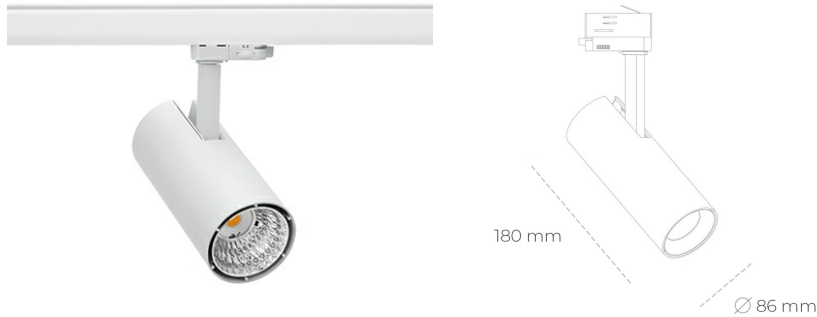

SPOTLIGHT LIDER D MINIS 930 11W 60° WHITE PREMIUM COLOR ON/OFF

Kod produktu: N006-K0003-PC930-HA-M60-ZE63_250-S2-AA3

LED	COB
Barwa światła	3000 [K] PREMIUM COLOR
CRI	90
Strumień led chip	1145 [lm]
Strumień światła z oprawy	1030 [lm]
Zasilanie systemu	11 [W]
Wydajność oprawy oświetleniowej	94 [lm/W]
Kąt świecenia	60°
Sterowanie	ON/OFF
MacAdam	3 SDCM

Spotlight LED

Kompaktowa oprawa oświetleniowa typu reflektor LED. Przeznaczona do montażu w szynoprzewodzie lub na bazie sufitowej. Obudowa wraz z ramieniem wykonane są z aluminium. Dostępność w kolorze białym, czarnym i szarym. Na zamówienie istnieje możliwość lakierowania na dowolny kolor z palety RAL. Dostępne odbłyśniki w kątach 15, 23, 38, 45 i 60 stopni. Maksymalna moc oprawy to 23W.

OPRAWA

Waga	0,81 [kg]
Ochronność IP , IK , klasa	IP 20, IK 1,
Kolor oprawy	WHITE
Rodzaj przesłony	Plastic
Napięcie zasilania	220-240V 50-60Hz

Uwaga: Wszystkie dane są wartościami typowymi. Tolerancja pomiarów +/-10%. Funkcje systemu mogą ulec zmianie wraz z ulepszeniami produktu ze względu na postęp techniczny.

OPCJE

kolor oprawy do wyboru z palety RAL - na zapytanie, przesłona antyodbleniowa "plaster miodu", możliwość sterowania mocą świecenia za pomocą systemu CASAMBI / DALI / PHASE CUT

Wygenerowano: 16.07.2024