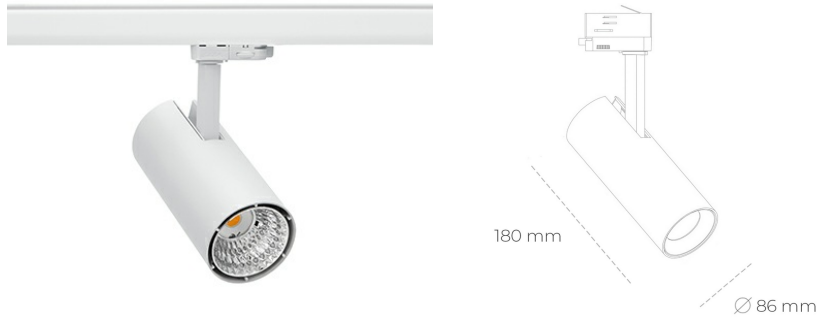

SPOTLIGHT LIDER D MINIS 930 14W 38° WHITE PREMIUM COLOR ON/OFF

Kod produktu: N006-K0003-PC930-HA-M38-ZE53_350-S2-AA3

LED	COB
Barwa światła	3000 [K] PREMIUM COLOR
CRI	90
Strumień led chip	1583 [lm]
Strumień światła z oprawy	1424 [lm]
Zasilanie systemu	14 [W]
Wydajność oprawy oświetleniowej	102 [lm/W]
Kąt świecenia	38°
Sterowanie	ON/OFF
MacAdam	3 SDCM

Spotlight LED

Kompaktowa oprawa oświetleniowa typu reflektor LED. Przeznaczona do montażu w szynoprzewodzie lub na bazie sufitowej. Obudowa wraz z ramieniem wykonane są z aluminium. Dostępność w kolorze białym, czarnym i szarym. Na zamówienie istnieje możliwość lakierowania na dowolny kolor z palety RAL. Dostępne odbłyśniki w kątach 15, 23, 38, 45 i 60 stopni. Maksymalna moc oprawy to 23W.

OPRAWA

Waga	0,81 [kg]
Ochronność IP , IK , klasa	IP 20, IK 1,
Kolor oprawy	WHITE
Rodzaj przesłony	Plastic
Napięcie zasilania	220-240V 50-60Hz

Uwaga: Wszystkie dane są wartościami typowymi. Tolerancja pomiarów +/-10%. Funkcje systemu mogą ulec zmianie wraz z ulepszeniami produktu ze względu na postęp techniczny.

OPCJE

kolor oprawy do wyboru z palety RAL - na zapytanie, przesłona antyodbleniowa "plaster miodu", możliwość sterowania mocą świecenia za pomocą systemu CASAMBI / DALI / PHASE CUT

Wygenerowano: 16.07.2024