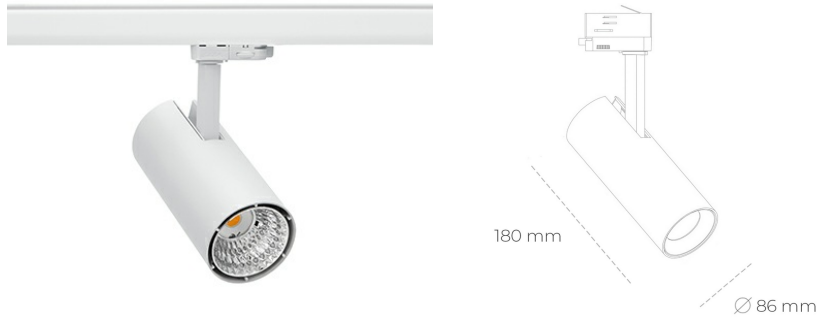

SPOTLIGHT LIDER D MINIS 935 11W 60° WHITE PREMIUM WHITE ON/OFF

Kod produktu: N006-K0003-HE935-HA-M60-ZE63_250-S2-AA3

LED	COB
Barwa światła	3500 [K] PREMIUM WHITE
CRI	90
Strumień led chip	1545 [lm]
Strumień światła z oprawy	1390 [lm]
Zasilanie systemu	11 [W]
Wydajność oprawy oświetleniowej	126 [lm/W]
Kąt świecenia	60°
Sterowanie	ON/OFF
MacAdam	3 SDCM

Spotlight LED

Kompaktowa oprawa oświetleniowa typu reflektor LED. Przeznaczona do montażu w szynoprzewodzie lub na bazie sufitowej. Obudowa wraz z ramieniem wykonane są z aluminium. Dostępność w kolorze białym, czarnym i szarym. Na zamówienie istnieje możliwość lakierowania na dowolny kolor z palety RAL. Dostępne odbłyśniki w kątach 15, 23, 38, 45 i 60 stopni. Maksymalna moc oprawy to 23W.

OPRAWA

Waga	0,81 [kg]
Ochronność IP , IK , klasa	IP 20, IK 1,
Kolor oprawy	WHITE
Rodzaj przesłony	Plastic
Napięcie zasilania	220-240V 50-60Hz

Uwaga: Wszystkie dane są wartościami typowymi. Tolerancja pomiarów +/-10%. Funkcje systemu mogą ulec zmianie wraz z ulepszeniami produktu ze względu na postęp techniczny.

OPCJE

kolor oprawy do wyboru z palety RAL - na zapytanie, przesłona antyodblśniowa "plaster miodu", możliwość sterowania mocą świecenia za pomocą systemu CASAMBI / DALI / PHASE CUT

Wygenerowano: 16.07.2024