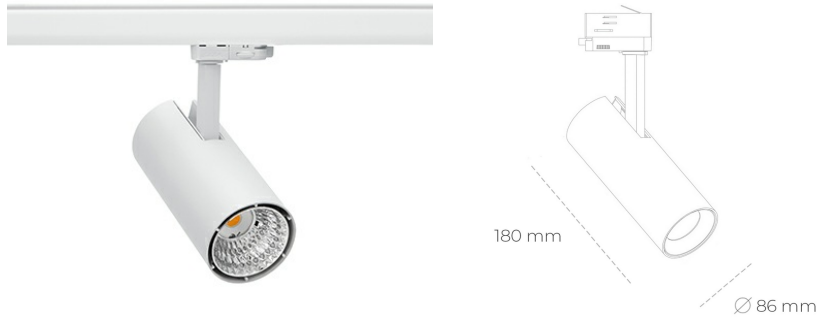

SPOTLIGHT LIDER D MINIS 935 11W 15° WHITE PREMIUM WHITE ON/OFF

Kod produktu: N006-K0003-HE935-HA-M15-ZE63_250-S2-AA3

LED	COB
Barwa światła	3500 [K] PREMIUM WHITE
CRI	90
Strumień led chip	1545 [lm]
Strumień światła z oprawy	1390 [lm]
Zasilanie systemu	11 [W]
Wydajność oprawy oświetleniowej	126 [lm/W]
Kąt świecenia	15°
Sterowanie	ON/OFF
MacAdam	3 SDCM

Spotlight LED

Kompaktowa oprawa oświetleniowa typu reflektor LED. Przeznaczona do montażu w szynoprzewodzie lub na bazie sufitowej. Obudowa wraz z ramieniem wykonane są z aluminium. Dostępność w kolorze białym, czarnym i szarym. Na zamówienie istnieje możliwość lakierowania na dowolny kolor z palety RAL. Dostępne odbłyśniki w kątach 15, 23, 38, 45 i 60 stopni. Maksymalna moc oprawy to 23W.

OPRAWA

Waga	0,81 [kg]
Ochronność IP , IK , klasa	IP 20, IK 1,
Kolor oprawy	WHITE
Rodzaj przesłony	Plastic
Napięcie zasilania	220-240V 50-60Hz

Uwaga: Wszystkie dane są wartościami typowymi. Tolerancja pomiarów +/-10%. Funkcje systemu mogą ulec zmianie wraz z ulepszeniami produktu ze względu na postęp techniczny.

OPCJE

kolor oprawy do wyboru z palety RAL - na zapytanie, przesłona antyodbleniowa "plaster miodu", możliwość sterowania mocą świecenia za pomocą systemu CASAMBI / DALI / PHASE CUT

Wygenerowano: 16.07.2024