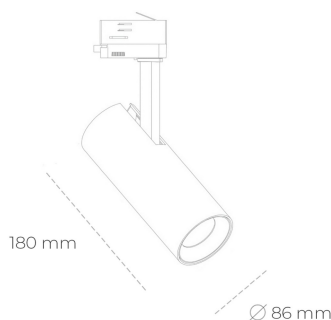

SPOTLIGHT LIDER D MINIS 825 25W 38° BLACK BREAD ON/OFF

LED	COB
Barwa światła	2500 [K] BREAD
CRI	80
Strumień led chip	3042 [lm]
Strumień światła z oprawy	2737 [lm]
Zasilanie systemu	25 [W]
Wydajność oprawy oświetleniowej	109 [lm/W]
Kąt świecenia	38°
Sterowanie	ON/OFF
MacAdam	3 SDCM

Spotlight LED

Kompaktowa oprawa oświetleniowa typu reflektor LED. Przeznaczona do montażu w szynoprzewodzie lub na bazie sufitowej. Obudowa wraz z ramieniem wykonane są z aluminium. Dostępność w kolorze białym, czarnym i szarym. Na zamówienie istnieje możliwość lakierowania na dowolny kolor z palety RAL. Dostępne odbłyśniki w kątach 15, 23, 38, 45 i 60 stopni. Maksymalna moc oprawy to 23W.

OPRAWA

Waga	0,81 [kg]
Ochronność IP , IK , klasa	IP 20, IK 1,
Kolor oprawy	BLACK
Rodzaj przelony	Plastic
Napięcie zasilania	220-240V 50-60Hz

Uwaga: Wszystkie dane są wartościami typowymi. Tolerancja pomiarów +/-10%. Funkcje systemu mogą ulec zmianie wraz z ulepszeniami produktu ze względu na postęp techniczny.

OPCJE

kolor oprawy do wyboru z palety RAL - na zapytanie, przesłona antyodblśnieniowa "plaster miodu", możliwość sterowania mocą świecenia za pomocą systemu CASAMBI / DALI / PHASE CUT

Wygenerowano: 16.07.2024

+48 32 388 80 00

www.cora.pl
cora@cora.pl

Ulica: Ignatza Hakuby 18
41-914 Bytom, Polska