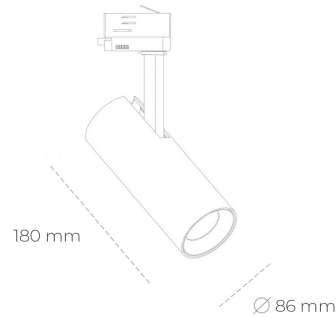

SPOTLIGHT LIDER D MINIS 820 10W 23° BLACK MEAT PINK ON/OFF

Kod produktu: N006-K0002-VE820-H5-M23-ZE62_250-S2-AA2

LED	COB
Barwa światła	2000 [K] MEAT PINK
CRI	80
Strumień led chip	895 [lm]
Strumień światła z oprawy	805 [lm]
Zasilanie systemu	10 [W]
Wydajność oprawy oświetleniowej	81 [lm/W]
Kąt świecenia	23°
Sterowanie	ON/OFF
MacAdam	3 SDCM

Spotlight LED

Kompaktowa oprawa oświetleniowa typu reflektor LED. Przeznaczona do montażu w szynoprzewodzie lub na bazie sufitowej. Obudowa wraz z ramieniem wykonane są z aluminium. Dostępność w kolorze białym, czarnym i szarym. Na zamówienie istnieje możliwość lakierowania na dowolny kolor z palety RAL. Dostępne odbłyśniki w kątach 15, 23, 38, 45 i 60 stopni. Maksymalna moc oprawy to 23W.

OPRAWA

Waga	0,81 [kg]
Ochronność IP , IK , klasa	IP 20, IK 1,
Kolor oprawy	BLACK
Rodzaj przelony	Plastic
Napięcie zasilania	220-240V 50-60Hz

Uwaga: Wszystkie dane są wartościami typowymi. Tolerancja pomiarów +/-10%. Funkcje systemu mogą ulec zmianie wraz z ulepszeniami produktu ze względu na postęp techniczny.