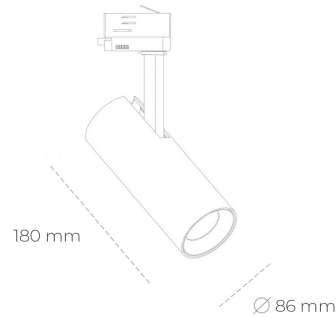

SPOTLIGHT LIDER D MINIS 820 19W 23° BLACK MEAT PINK ON/OFF

LED	COB
Barwa światła	2000 [K] MEAT PINK
CRI	80
Strumień led chip	1741 [lm]
Strumień światła z oprawy	1566 [lm]
Zasilanie systemu	19 [W]
Wydajność oprawy oświetleniowej	82 [lm/W]
Kąt świecenia	23°
Sterowanie	ON/OFF
MacAdam	3 SDCM

Spotlight LED

Kompaktowa oprawa oświetleniowa typu reflektor LED. Przeznaczona do montażu w szynoprzewodzie lub na bazie sufitowej. Obudowa wraz z ramieniem wykonane są z aluminium. Dostępność w kolorze białym, czarnym i szarym. Na zamówienie istnieje możliwość lakierowania na dowolny kolor z palety RAL. Dostępne odbłyśniki w kątach 15, 23, 38, 45 i 60 stopni. Maksymalna moc oprawy to 23W.

OPRAWA

Waga	0,81 [kg]
Ochronność IP , IK , klasa	IP 20, IK 1,
Kolor oprawy	BLACK
Rodzaj przelony	Plastic
Napięcie zasilania	220-240V 50-60Hz

Uwaga: Wszystkie dane są wartościami typowymi. Tolerancja pomiarów +/-10%. Funkcje systemu mogą ulec zmianie wraz z ulepszeniami produktu ze względu na postęp techniczny.

OPCJE

kolor oprawy do wyboru z palety RAL - na zapytanie, przesłona antyodbleniowa "plaster miodu", możliwość sterowania mocą świecenia za pomocą systemu CASAMBI / DALI / PHASE CUT

Wygenerowano: 16.07.2024

+48 32 388 80 00

www.cora.pl
cora@cora.pl

Ulica: Ignatza Hakuby 18
41-914 Bytom, Polska