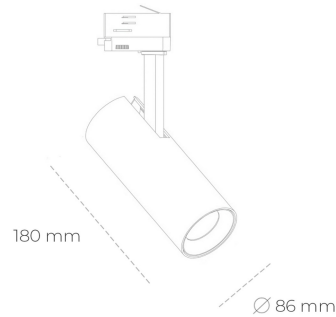

SPOTLIGHT LIDER D MINIS 940 21W 38° BLACK | ON/OFF

Kod produktu: N006-K0002-RF940-H5-M38-ZE52_550-S2-AA2

LED	COB
Barwa światła	4000 [K]
CRI	90
Strumień led chip	2658 [lm]
Strumień światła z oprawy	2392 [lm]
Zasilanie systemu	21 [W]
Wydajność oprawy oświetleniowej	114 [lm/W]
Kąt świecenia	38°
Sterowanie	ON/OFF
MacAdam	3 SDCM

Spotlight LED

Kompaktowa oprawa oświetleniowa typu reflektor LED. Przeznaczona do montażu w szynoprzewodzie lub na bazie sufitowej. Obudowa wraz z ramieniem wykonane są z aluminium. Dostępność w kolorze białym, czarnym i szarym. Na zamówienie istnieje możliwość lakierowania na dowolny kolor z palety RAL. Dostępne odbłyśniki w kątach 15, 23, 38, 45 i 60 stopni. Maksymalna moc oprawy to 23W.

OPRAWA

Waga	0,81 [kg]
Ochronność IP , IK , klasa	IP 20, IK 1,
Kolor oprawy	BLACK
Rodzaj przelony	Plastic
Napięcie zasilania	220-240V 50-60Hz

Uwaga: Wszystkie dane są wartościami typowymi. Tolerancja pomiarów +/-10%. Funkcje systemu mogą ulec zmianie wraz z ulepszeniami produktu ze względu na postęp techniczny.