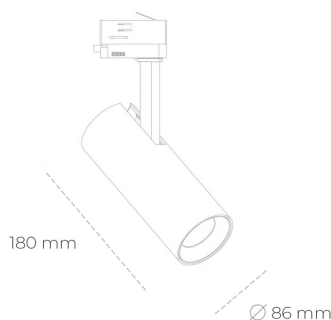

## SPOTLIGHT LIDER D MINIS 930 27W 60° BLACK | ON/OFF

Kod produktu: N006-K0002-RF930-H5-M60-ZE52\_700-S2-AA2

LED	COB
Barwa światła	3000 [K]
CRI	90
Strumień led chip	3227 [lm]
Strumień światła z oprawy	2904 [lm]
Zasilanie systemu	27 [W]
Wydajność oprawy oświetleniowej	108 [lm/W]
Kąt świecenia	60°
Sterowanie	ON/OFF
MacAdam	3 SDCM

### Spotlight LED

Kompaktowa oprawa oświetleniowa typu reflektor LED. Przeznaczona do montażu w szynoprzewodzie lub na bazie sufitowej. Obudowa wraz z ramieniem wykonane są z aluminium. Dostępność w kolorze białym, czarnym i szarym. Na zamówienie istnieje możliwość lakierowania na dowolny kolor z palety RAL. Dostępne odbłyśniki w kątach 15, 23, 38, 45 i 60 stopni. Maksymalna moc oprawy to 23W.

### OPRAWA

Waga	0,81 [kg]
Ochronność IP , IK , klasa	IP 20, IK 1,
Kolor oprawy	BLACK
Rodzaj przelony	Plastic
Napięcie zasilania	220-240V 50-60Hz

Uwaga: Wszystkie dane są wartościami typowymi. Tolerancja pomiarów +/-10%. Funkcje systemu mogą ulec zmianie wraz z ulepszeniami produktu ze względu na postęp techniczny.