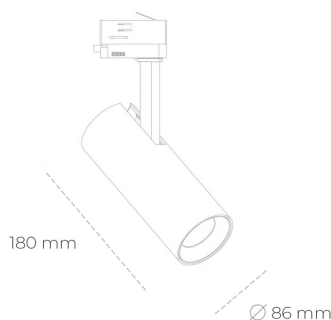

SPOTLIGHT LIDER D MINIS 840 10W 45° BLACK | ON/OFF

Kod produktu: N006-K0002-RF840-H5-M45-ZE62_250-S2-AA2

LED	COB
Barwa światła	4000 [K]
CRI	80
Strumień led chip	1419 [lm]
Strumień światła z oprawy	1277 [lm]
Zasilanie systemu	10 [W]
Wydajność oprawy oświetleniowej	128 [lm/W]
Kąt świecenia	45°
Sterowanie	ON/OFF
MacAdam	3 SDCM

Spotlight LED

Kompaktowa oprawa oświetleniowa typu reflektor LED. Przeznaczona do montażu w szynoprzewodzie lub na bazie sufitowej. Obudowa wraz z ramieniem wykonane są z aluminium. Dostępność w kolorze białym, czarnym i szarym. Na zamówienie istnieje możliwość lakierowania na dowolny kolor z palety RAL. Dostępne odbłyśniki w kątach 15, 23, 38, 45 i 60 stopni. Maksymalna moc oprawy to 23W.

OPRAWA

Waga	0,81 [kg]
Ochronność IP , IK , klasa	IP 20, IK 1,
Kolor oprawy	BLACK
Rodzaj przelony	Plastic
Napięcie zasilania	220-240V 50-60Hz

Uwaga: Wszystkie dane są wartościami typowymi. Tolerancja pomiarów +/-10%. Funkcje systemu mogą ulec zmianie wraz z ulepszeniami produktu ze względu na postęp techniczny.