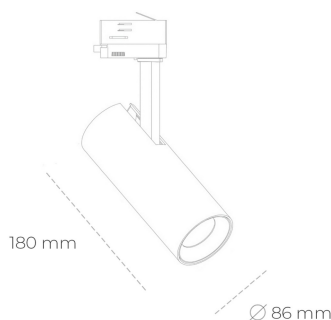

## SPOTLIGHT LIDER D MINIS 840 23W 15° BLACK | ON/OFF

Kod produktu: N006-K0002-RF840-H5-M15-ZE52\_600-S2-AA2

LED	COB
Barwa światła	4000 [K]
CRI	80
Strumień led chip	3407 [lm]
Strumień światła z oprawy	3066 [lm]
Zasilanie systemu	23 [W]
Wydajność oprawy oświetleniowej	133 [lm/W]
Kąt świecenia	15°
Sterowanie	ON/OFF
MacAdam	3 SDCM

### Spotlight LED

Kompaktowa oprawa oświetleniowa typu reflektor LED. Przeznaczona do montażu w szynoprzewodzie lub na bazie sufitowej. Obudowa wraz z ramieniem wykonane są z aluminium. Dostępność w kolorze białym, czarnym i szarym. Na zamówienie istnieje możliwość lakierowania na dowolny kolor z palety RAL. Dostępne odbłyśniki w kątach 15, 23, 38, 45 i 60 stopni. Maksymalna moc oprawy to 23W.

### OPRAWA

Waga	0,81 [kg]
Ochronność IP , IK , klasa	IP 20, IK 1,
Kolor oprawy	BLACK
Rodzaj przelony	Plastic
Napięcie zasilania	220-240V 50-60Hz

Uwaga: Wszystkie dane są wartościami typowymi. Tolerancja pomiarów +/-10%. Funkcje systemu mogą ulec zmianie wraz z ulepszeniami produktu ze względu na postęp techniczny.