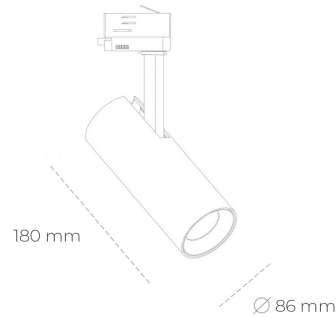

SPOTLIGHT LIDER D MINIS 835 19W 38° BLACK | ON/OFF

LED	COB
Barwa światła	3500 [K] |
CRI	80
Strumień led chip	2783 [lm]
Strumień światła z oprawy	2504 [lm]
Zasilanie systemu	19 [W]
Wydajność oprawy oświetleniowej	132 [lm/W]
Kąt świecenia	38°
Sterowanie	ON/OFF
MacAdam	3 SDCM

Spotlight LED

Kompaktowa oprawa oświetleniowa typu reflektor LED. Przeznaczona do montażu w szynoprzewodzie lub na bazie sufitowej. Obudowa wraz z ramieniem wykonane są z aluminium. Dostępność w kolorze białym, czarnym i szarym. Na zamówienie istnieje możliwość lakierowania na dowolny kolor z palety RAL. Dostępne odbłyśniki w kątach 15, 23, 38, 45 i 60 stopni. Maksymalna moc oprawy to 23W.

OPRAWA

Waga	0,81 [kg]
Ochronność IP , IK , klasa	IP 20, IK 1,
Kolor oprawy	BLACK
Rodzaj przelony	Plastic
Napięcie zasilania	220-240V 50-60Hz

Uwaga: Wszystkie dane są wartościami typowymi. Tolerancja pomiarów +/-10%. Funkcje systemu mogą ulec zmianie wraz z ulepszeniami produktu ze względu na postęp techniczny.

OPCJE

kolor oprawy do wyboru z palety RAL - na zapytanie, przesłona antyodbleniowa "plaster miodu", możliwość sterowania mocą świecenia za pomocą systemu CASAMBI / DALI / PHASE CUT

Wygenerowano: 16.07.2024

+48 32 388 80 00

www.cora.pl
cora@cora.pl

Ulica: Ignatza Hakuby 18
41-914 Bytom, Polska