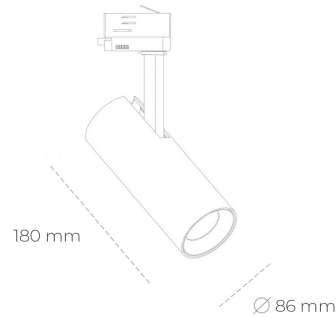

SPOTLIGHT LIDER D MINIS 835 25W 15° BLACK | ON/OFF

LED	COB
Barwa światła	3500 [K] |
CRI	80
Strumień led chip	3618 [lm]
Strumień światła z oprawy	3256 [lm]
Zasilanie systemu	25 [W]
Wydajność oprawy oświetleniowej	130 [lm/W]
Kąt świecenia	15°
Sterowanie	ON/OFF
MacAdam	3 SDCM

Spotlight LED

Kompaktowa oprawa oświetleniowa typu reflektor LED. Przeznaczona do montażu w szynoprzewodzie lub na bazie sufitowej. Obudowa wraz z ramieniem wykonane są z aluminium. Dostępność w kolorze białym, czarnym i szarym. Na zamówienie istnieje możliwość lakierowania na dowolny kolor z palety RAL. Dostępne odbłyśniki w kątach 15, 23, 38, 45 i 60 stopni. Maksymalna moc oprawy to 23W.

OPRAWA

Waga	0,81 [kg]
Ochronność IP , IK , klasa	IP 20, IK 1,
Kolor oprawy	BLACK
Rodzaj przelony	Plastic
Napięcie zasilania	220-240V 50-60Hz

Uwaga: Wszystkie dane są wartościami typowymi. Tolerancja pomiarów +/-10%. Funkcje systemu mogą ulec zmianie wraz z ulepszeniami produktu ze względu na postęp techniczny.

OPCJE

kolor oprawy do wyboru z palety RAL - na zapytanie, przesłona antyodbleniowa "plaster miodu", możliwość sterowania mocą świecenia za pomocą systemu CASAMBI / DALI / PHASE CUT

Wygenerowano: 16.07.2024

+48 32 388 80 00

www.cora.pl
cora@cora.pl

Ulica: Ignatza Hakuby 18
41-914 Bytom, Polska