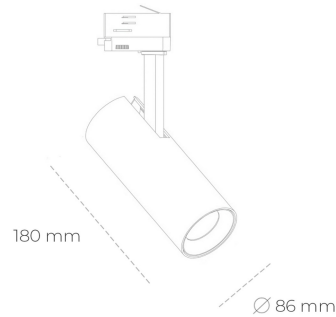

SPOTLIGHT LIDER D MINIS 940 20W 38° BLACK PREMIUM WHITE ON/OFF

Kod produktu: N006-K0002-PW940-HA-M38-ZE52_500-S2-AA2

| | |
|---------------------------------|------------------------|
| LED | COB |
| Barwa światła | 4000 [K] PREMIUM WHITE |
| CRI | 90 |
| Strumień led chip | 2663 [lm] |
| Strumień światła z oprawy | 2396 [lm] |
| Zasilanie systemu | 20 [W] |
| Wydajność oprawy oświetleniowej | 120 [lm/W] |
| Kąt świecenia | 38° |
| Sterowanie | ON/OFF |
| MacAdam | 3 SDCM |

Spotlight LED

Kompaktowa oprawa oświetleniowa typu reflektor LED. Przeznaczona do montażu w szynoprzewodzie lub na bazie sufitowej. Obudowa wraz z ramieniem wykonane są z aluminium. Dostępność w kolorze białym, czarnym i szarym. Na zamówienie istnieje możliwość lakierowania na dowolny kolor z palety RAL. Dostępne odbłyśniki w kątach 15, 23, 38, 45 i 60 stopni. Maksymalna moc oprawy to 23W.

OPRAWA

| | |
|----------------------------|------------------|
| Waga | 0,81 [kg] |
| Ochronność IP , IK , klasa | IP 20, IK 1, |
| Kolor oprawy | BLACK |
| Rodzaj przesłony | Plastic |
| Napięcie zasilania | 220-240V 50-60Hz |