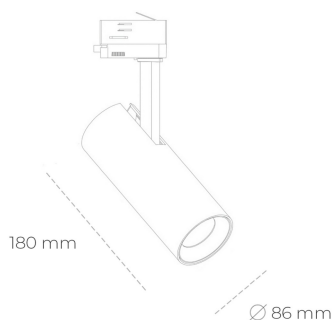

SPOTLIGHT LIDER D MINIS 940 25W 15° BLACK PREMIUM WHITE ON/OFF

Kod produktu: N006-K0002-PW940-HA-M15-ZE52_650-S2-AA2

LED	COB
Barwa światła	4000 [K] PREMIUM WHITE
CRI	90
Strumień led chip	3398 [lm]
Strumień światła z oprawy	3058 [lm]
Zasilanie systemu	25 [W]
Wydajność oprawy oświetleniowej	122 [lm/W]
Kąt świecenia	15°
Sterowanie	ON/OFF
MacAdam	3 SDCM

Spotlight LED

Kompaktowa oprawa oświetleniowa typu reflektor LED. Przeznaczona do montażu w szynoprzewodzie lub na bazie sufitowej. Obudowa wraz z ramieniem wykonane są z aluminium. Dostępność w kolorze białym, czarnym i szarym. Na zamówienie istnieje możliwość lakierowania na dowolny kolor z palety RAL. Dostępne odbłyśniki w kątach 15, 23, 38, 45 i 60 stopni. Maksymalna moc oprawy to 23W.

OPRAWA

Waga	0,81 [kg]
Ochronność IP , IK , klasa	IP 20, IK 1,
Kolor oprawy	BLACK
Rodzaj przesłony	Plastic
Napięcie zasilania	220-240V 50-60Hz

Uwaga: Wszystkie dane są wartościami typowymi. Tolerancja pomiarów +/-10%. Funkcje systemu mogą ulec zmianie wraz z ulepszeniami produktu ze względu na postęp techniczny.