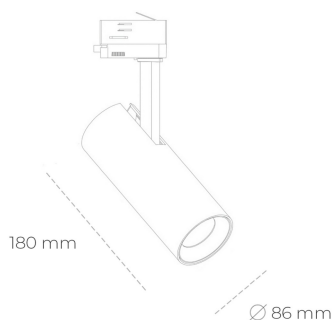

SPOTLIGHT LIDER D MINIS 930 14W 38° BLACK PREMIUM COLOR ON/OFF

Kod produktu: N006-K0002-PC930-HA-M38-ZE52_350-S2-AA2

LED	COB
Barwa światła	3000 [K] PREMIUM COLOR
CRI	90
Strumień led chip	1583 [lm]
Strumień światła z oprawy	1424 [lm]
Zasilanie systemu	14 [W]
Wydajność oprawy oświetleniowej	102 [lm/W]
Kąt świecenia	38°
Sterowanie	ON/OFF
MacAdam	3 SDCM

Spotlight LED

Kompaktowa oprawa oświetleniowa typu reflektor LED. Przeznaczona do montażu w szynoprzewodzie lub na bazie sufitowej. Obudowa wraz z ramieniem wykonane są z aluminium. Dostępność w kolorze białym, czarnym i szarym. Na zamówienie istnieje możliwość lakierowania na dowolny kolor z palety RAL. Dostępne odbłyśniki w kątach 15, 23, 38, 45 i 60 stopni. Maksymalna moc oprawy to 23W.

OPRAWA

Waga	0,81 [kg]
Ochronność IP , IK , klasa	IP 20, IK 1,
Kolor oprawy	BLACK
Rodzaj przesłony	Plastic
Napięcie zasilania	220-240V 50-60Hz

Uwaga: Wszystkie dane są wartościami typowymi. Tolerancja pomiarów +/-10%. Funkcje systemu mogą ulec zmianie wraz z ulepszeniami produktu ze względu na postęp techniczny.