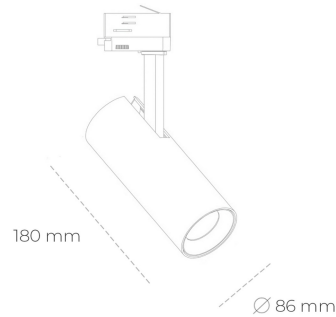

## SPOTLIGHT LIDER D MINIS 957 10W 45° BLACK SPECIAL ON/OFF

Kod produktu: N006-K0002-CC957-H5-M45-ZE62\_250-S2-AA2

LED	COB
Barwa światła	5700 [K] SPECIAL
CRI	90
Strumień led chip	1318 [lm]
Strumień światła z oprawy	1186 [lm]
Zasilanie systemu	10 [W]
Wydajność oprawy oświetleniowej	119 [lm/W]
Kąt świecenia	45°
Sterowanie	ON/OFF
MacAdam	3 SDCM

### Spotlight LED

Kompaktowa oprawa oświetleniowa typu reflektor LED. Przeznaczona do montażu w szynoprzewodzie lub na bazie sufitowej. Obudowa wraz z ramieniem wykonane są z aluminium. Dostępność w kolorze białym, czarnym i szarym. Na zamówienie istnieje możliwość lakierowania na dowolny kolor z palety RAL. Dostępne odbłyśniki w kątach 15, 23, 38, 45 i 60 stopni. Maksymalna moc oprawy to 23W.

### OPRAWA

Waga	0,81 [kg]
Ochronność IP , IK , klasa	IP 20, IK 1,
Kolor oprawy	BLACK
Rodzaj przelony	Plastic
Napięcie zasilania	220-240V 50-60Hz

Uwaga: Wszystkie dane są wartościami typowymi. Tolerancja pomiarów +/-10%. Funkcje systemu mogą ulec zmianie wraz z ulepszeniami produktu ze względu na postęp techniczny.