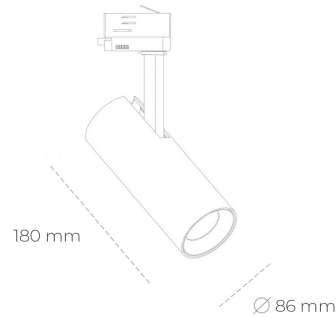

SPOTLIGHT LIDER D MINIS 957 19W 23° BLACK SPECIAL ON/OFF

Kod produktu: N006-K0002-CC957-H5-M23-ZE52_500-S2-AA2

LED	COB
Barwa światła	5700 [K] SPECIAL
CRI	90
Strumień led chip	2551 [lm]
Strumień światła z oprawy	2295 [lm]
Zasilanie systemu	19 [W]
Wydajność oprawy oświetleniowej	121 [lm/W]
Kąt świecenia	23°
Sterowanie	ON/OFF
MacAdam	3 SDCM

Spotlight LED

Kompaktowa oprawa oświetleniowa typu reflektor LED. Przeznaczona do montażu w szynoprzewodzie lub na bazie sufitowej. Obudowa wraz z ramieniem wykonane są z aluminium. Dostępność w kolorze białym, czarnym i szarym. Na zamówienie istnieje możliwość lakierowania na dowolny kolor z palety RAL. Dostępne odbłyśniki w kątach 15, 23, 38, 45 i 60 stopni. Maksymalna moc oprawy to 23W.

OPRAWA

Waga	0,81 [kg]
Ochronność IP , IK , klasa	IP 20, IK 1,
Kolor oprawy	BLACK
Rodzaj przelony	Plastic
Napięcie zasilania	220-240V 50-60Hz

Uwaga: Wszystkie dane są wartościami typowymi. Tolerancja pomiarów +/-10%. Funkcje systemu mogą ulec zmianie wraz z ulepszeniami produktu ze względu na postęp techniczny.