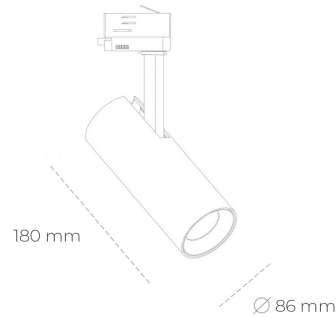

SPOTLIGHT LIDER D MINIS 942 14W 45° BLACK MEAT WHITE ON/OFF

Kod produktu: N006-K0002-CC942-H5-M45-ZE52_350-S2-AA2

LED	COB
Barwa światła	4200 [K] MEAT WHITE
CRI	90
Strumień led chip	1412 [lm]
Strumień światła z oprawy	1270 [lm]
Zasilanie systemu	14 [W]
Wydajność oprawy oświetleniowej	91 [lm/W]
Kąt świecenia	45°
Sterowanie	ON/OFF
MacAdam	3 SDCM

Spotlight LED

Kompaktowa oprawa oświetleniowa typu reflektor LED. Przeznaczona do montażu w szynoprzewodzie lub na bazie sufitowej. Obudowa wraz z ramieniem wykonane są z aluminium. Dostępność w kolorze białym, czarnym i szarym. Na zamówienie istnieje możliwość lakierowania na dowolny kolor z palety RAL. Dostępne odbłyśniki w kątach 15, 23, 38, 45 i 60 stopni. Maksymalna moc oprawy to 23W.

OPRAWA

Waga	0,81 [kg]
Ochronność IP , IK , klasa	IP 20, IK 1,
Kolor oprawy	BLACK
Rodzaj przesłony	Plastic
Napięcie zasilania	220-240V 50-60Hz

Uwaga: Wszystkie dane są wartościami typowymi. Tolerancja pomiarów +/-10%. Funkcje systemu mogą ulec zmianie wraz z ulepszeniami produktu ze względu na postęp techniczny.