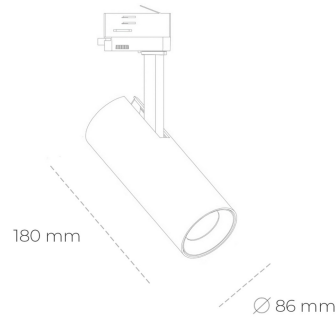

SPOTLIGHT LIDER D MINIS 942 23W 38° BLACK MEAT WHITE ON/OFF

Kod produktu: N006-K0002-CC942-H5-M38-ZE52_600-S2-AA2

LED	COB
Barwa światła	4200 [K] MEAT WHITE
CRI	90
Strumień led chip	2340 [lm]
Strumień światła z oprawy	2106 [lm]
Zasilanie systemu	23 [W]
Wydajność oprawy oświetleniowej	92 [lm/W]
Kąt świecenia	38°
Sterowanie	ON/OFF
MacAdam	3 SDCM

Spotlight LED

Kompaktowa oprawa oświetleniowa typu reflektor LED. Przeznaczona do montażu w szynoprzewodzie lub na bazie sufitowej. Obudowa wraz z ramieniem wykonane są z aluminium. Dostępność w kolorze białym, czarnym i szarym. Na zamówienie istnieje możliwość lakierowania na dowolny kolor z palety RAL. Dostępne odbłyśniki w kątach 15, 23, 38, 45 i 60 stopni. Maksymalna moc oprawy to 23W.

OPRAWA

Waga	0,81 [kg]
Ochronność IP , IK , klasa	IP 20, IK 1,
Kolor oprawy	BLACK
Rodzaj przesłony	Plastic
Napięcie zasilania	220-240V 50-60Hz

Uwaga: Wszystkie dane są wartościami typowymi. Tolerancja pomiarów +/-10%. Funkcje systemu mogą ulec zmianie wraz z ulepszeniami produktu ze względu na postęp techniczny.