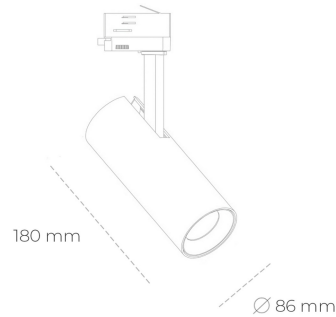

## SPOTLIGHT LIDER D MINIS 935 23W 23° BLACK HI EFFICIENT ON/OFF

Kod produktu: N006-K0002-BB935-H5-M23-ZE52\_600-S2-AA2

LED	COB
Barwa światła	3500 [K] HI EFFICIENT
CRI	90
Strumień led chip	3624 [lm]
Strumień światła z oprawy	3261 [lm]
Zasilanie systemu	23 [W]
Wydajność oprawy oświetleniowej	142 [lm/W]
Kąt świecenia	23°
Sterowanie	ON/OFF
MacAdam	3 SDCM

### Spotlight LED

Kompaktowa oprawa oświetleniowa typu reflektor LED. Przeznaczona do montażu w szynoprzewodzie lub na bazie sufitowej. Obudowa wraz z ramieniem wykonane są z aluminium. Dostępność w kolorze białym, czarnym i szarym. Na zamówienie istnieje możliwość lakierowania na dowolny kolor z palety RAL. Dostępne odbłyśniki w kątach 15, 23, 38, 45 i 60 stopni. Maksymalna moc oprawy to 23W.

### OPRAWA

Waga	0,81 [kg]
Ochronność IP , IK , klasa	IP 20, IK 1,
Kolor oprawy	BLACK
Rodzaj przesłony	Plastic
Napięcie zasilania	220-240V 50-60Hz

Uwaga: Wszystkie dane są wartościami typowymi. Tolerancja pomiarów +/-10%. Funkcje systemu mogą ulec zmianie wraz z ulepszeniami produktu ze względu na postęp techniczny.