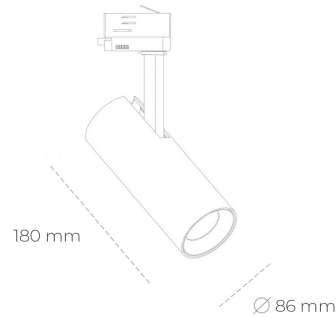

SPOTLIGHT LIDER D MINIS 930 23W 45° BLACK HI EFFICIENT ON/OFF

Kod produktu: N006-K0002-BB930-H5-M45-ZE52_600-S2-AA2

LED	COB
Barwa światła	3000 [K] HI EFFICIENT
CRI	90
Strumień led chip	3787 [lm]
Strumień światła z oprawy	3408 [lm]
Zasilanie systemu	23 [W]
Wydajność oprawy oświetleniowej	148 [lm/W]
Kąt świecenia	45°
Sterowanie	ON/OFF
MacAdam	3 SDCM

Spotlight LED

Kompaktowa oprawa oświetleniowa typu reflektor LED. Przeznaczona do montażu w szynoprzewodzie lub na bazie sufitowej. Obudowa wraz z ramieniem wykonane są z aluminium. Dostępność w kolorze białym, czarnym i szarym. Na zamówienie istnieje możliwość lakierowania na dowolny kolor z palety RAL. Dostępne odbłyśniki w kątach 15, 23, 38, 45 i 60 stopni. Maksymalna moc oprawy to 23W.

OPRAWA

Waga	0,81 [kg]
Ochronność IP , IK , klasa	IP 20, IK 1,
Kolor oprawy	BLACK
Rodzaj przesłony	Plastic
Napięcie zasilania	220-240V 50-60Hz

Uwaga: Wszystkie dane są wartościami typowymi. Tolerancja pomiarów +/-10%. Funkcje systemu mogą ulec zmianie wraz z ulepszeniami produktu ze względu na postęp techniczny.