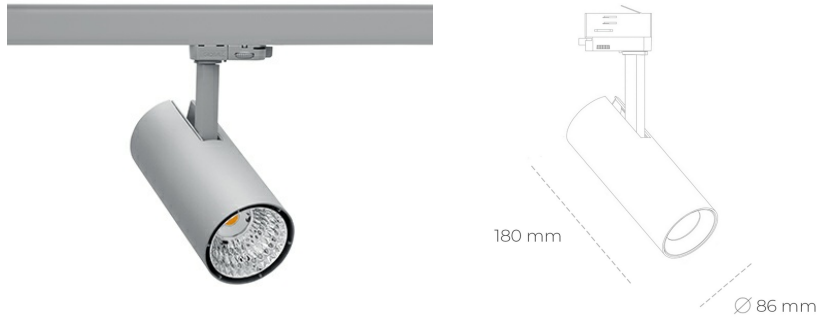

## SPOTLIGHT LIDER D MINIS 820 25W 23° GREY MEAT PINK ON/OFF

Kod produktu: N006-K0001-VE820-H5-M23-ZE51\_650-S2-AA1

LED	COB
Barwa światła	2000 [K] MEAT PINK
CRI	80
Strumień led chip	2181 [lm]
Strumień światła z oprawy	1962 [lm]
Zasilanie systemu	25 [W]
Wydajność oprawy oświetleniowej	78 [lm/W]
Kąt świecenia	23°
Sterowanie	ON/OFF
MacAdam	3 SDCM

### Spotlight LED

Kompaktowa oprawa oświetleniowa typu reflektor LED. Przeznaczona do montażu w szynoprzewodzie lub na bazie sufitowej. Obudowa wraz z ramieniem wykonane są z aluminium. Dostępność w kolorze białym, czarnym i szarym. Na zamówienie istnieje możliwość lakierowania na dowolny kolor z palety RAL. Dostępne odbłyśniki w kątach 15, 23, 38, 45 i 60 stopni. Maksymalna moc oprawy to 23W.

### OPRAWA

Waga	0,81 [kg]
Ochronność IP , IK , klasa	IP 20, IK 1,
Kolor oprawy	GREY
Rodzaj przelony	Plastic
Napięcie zasilania	220-240V 50-60Hz

Uwaga: Wszystkie dane są wartościami typowymi. Tolerancja pomiarów +/-10%. Funkcje systemu mogą ulec zmianie wraz z ulepszeniami produktu ze względu na postęp techniczny.

### OPCJE

kolor oprawy do wyboru z palety RAL - na zapytanie, przesłona antyodbliniowa "plaster miodu", możliwość sterowania mocą świecenia za pomocą systemu CASAMBI / DALI / PHASE CUT

Wygenerowano: 16.07.2024